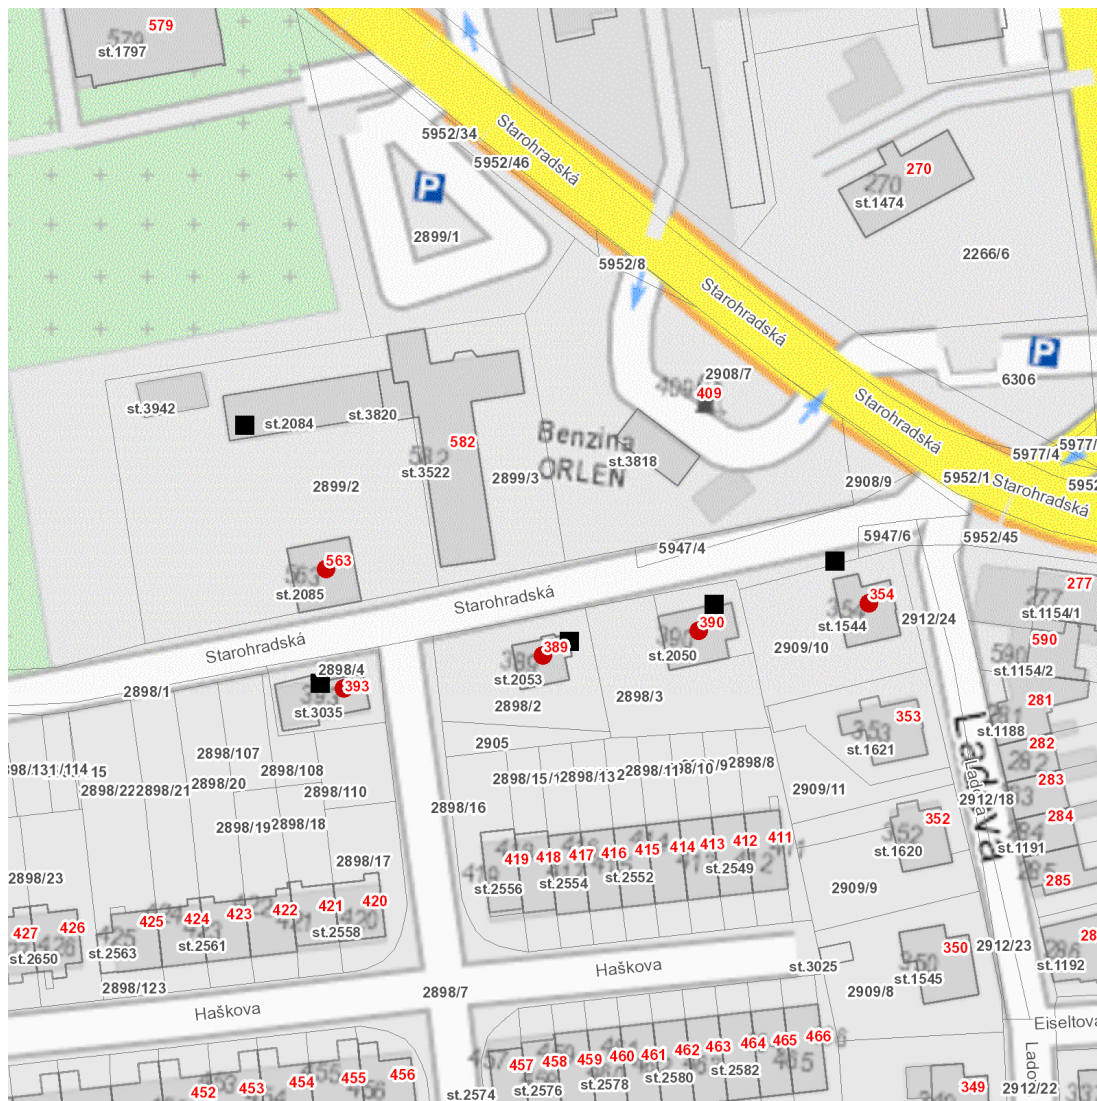

dne **27. 6. 2023** od **8:00** do **12:00** hodin

---

**Plánovaná odstávka zahrnuje tyto lokality:****Polička (okres Svitavy)**část obce **Dolní Předměstí****Ladova: č. p. 354****Starohradská: č. p. 389, 390, 393, 563**

**dne 27. 6. 2023 od 8:00 do 12:00 hodin****Orientační mapový podklad odstávkou dotčených lokalit****VYSVĚTLIVKY**

- – adresy dotčené odstávkou elektřiny
- – místa připojení k elektrické síti dotčená odstávkou