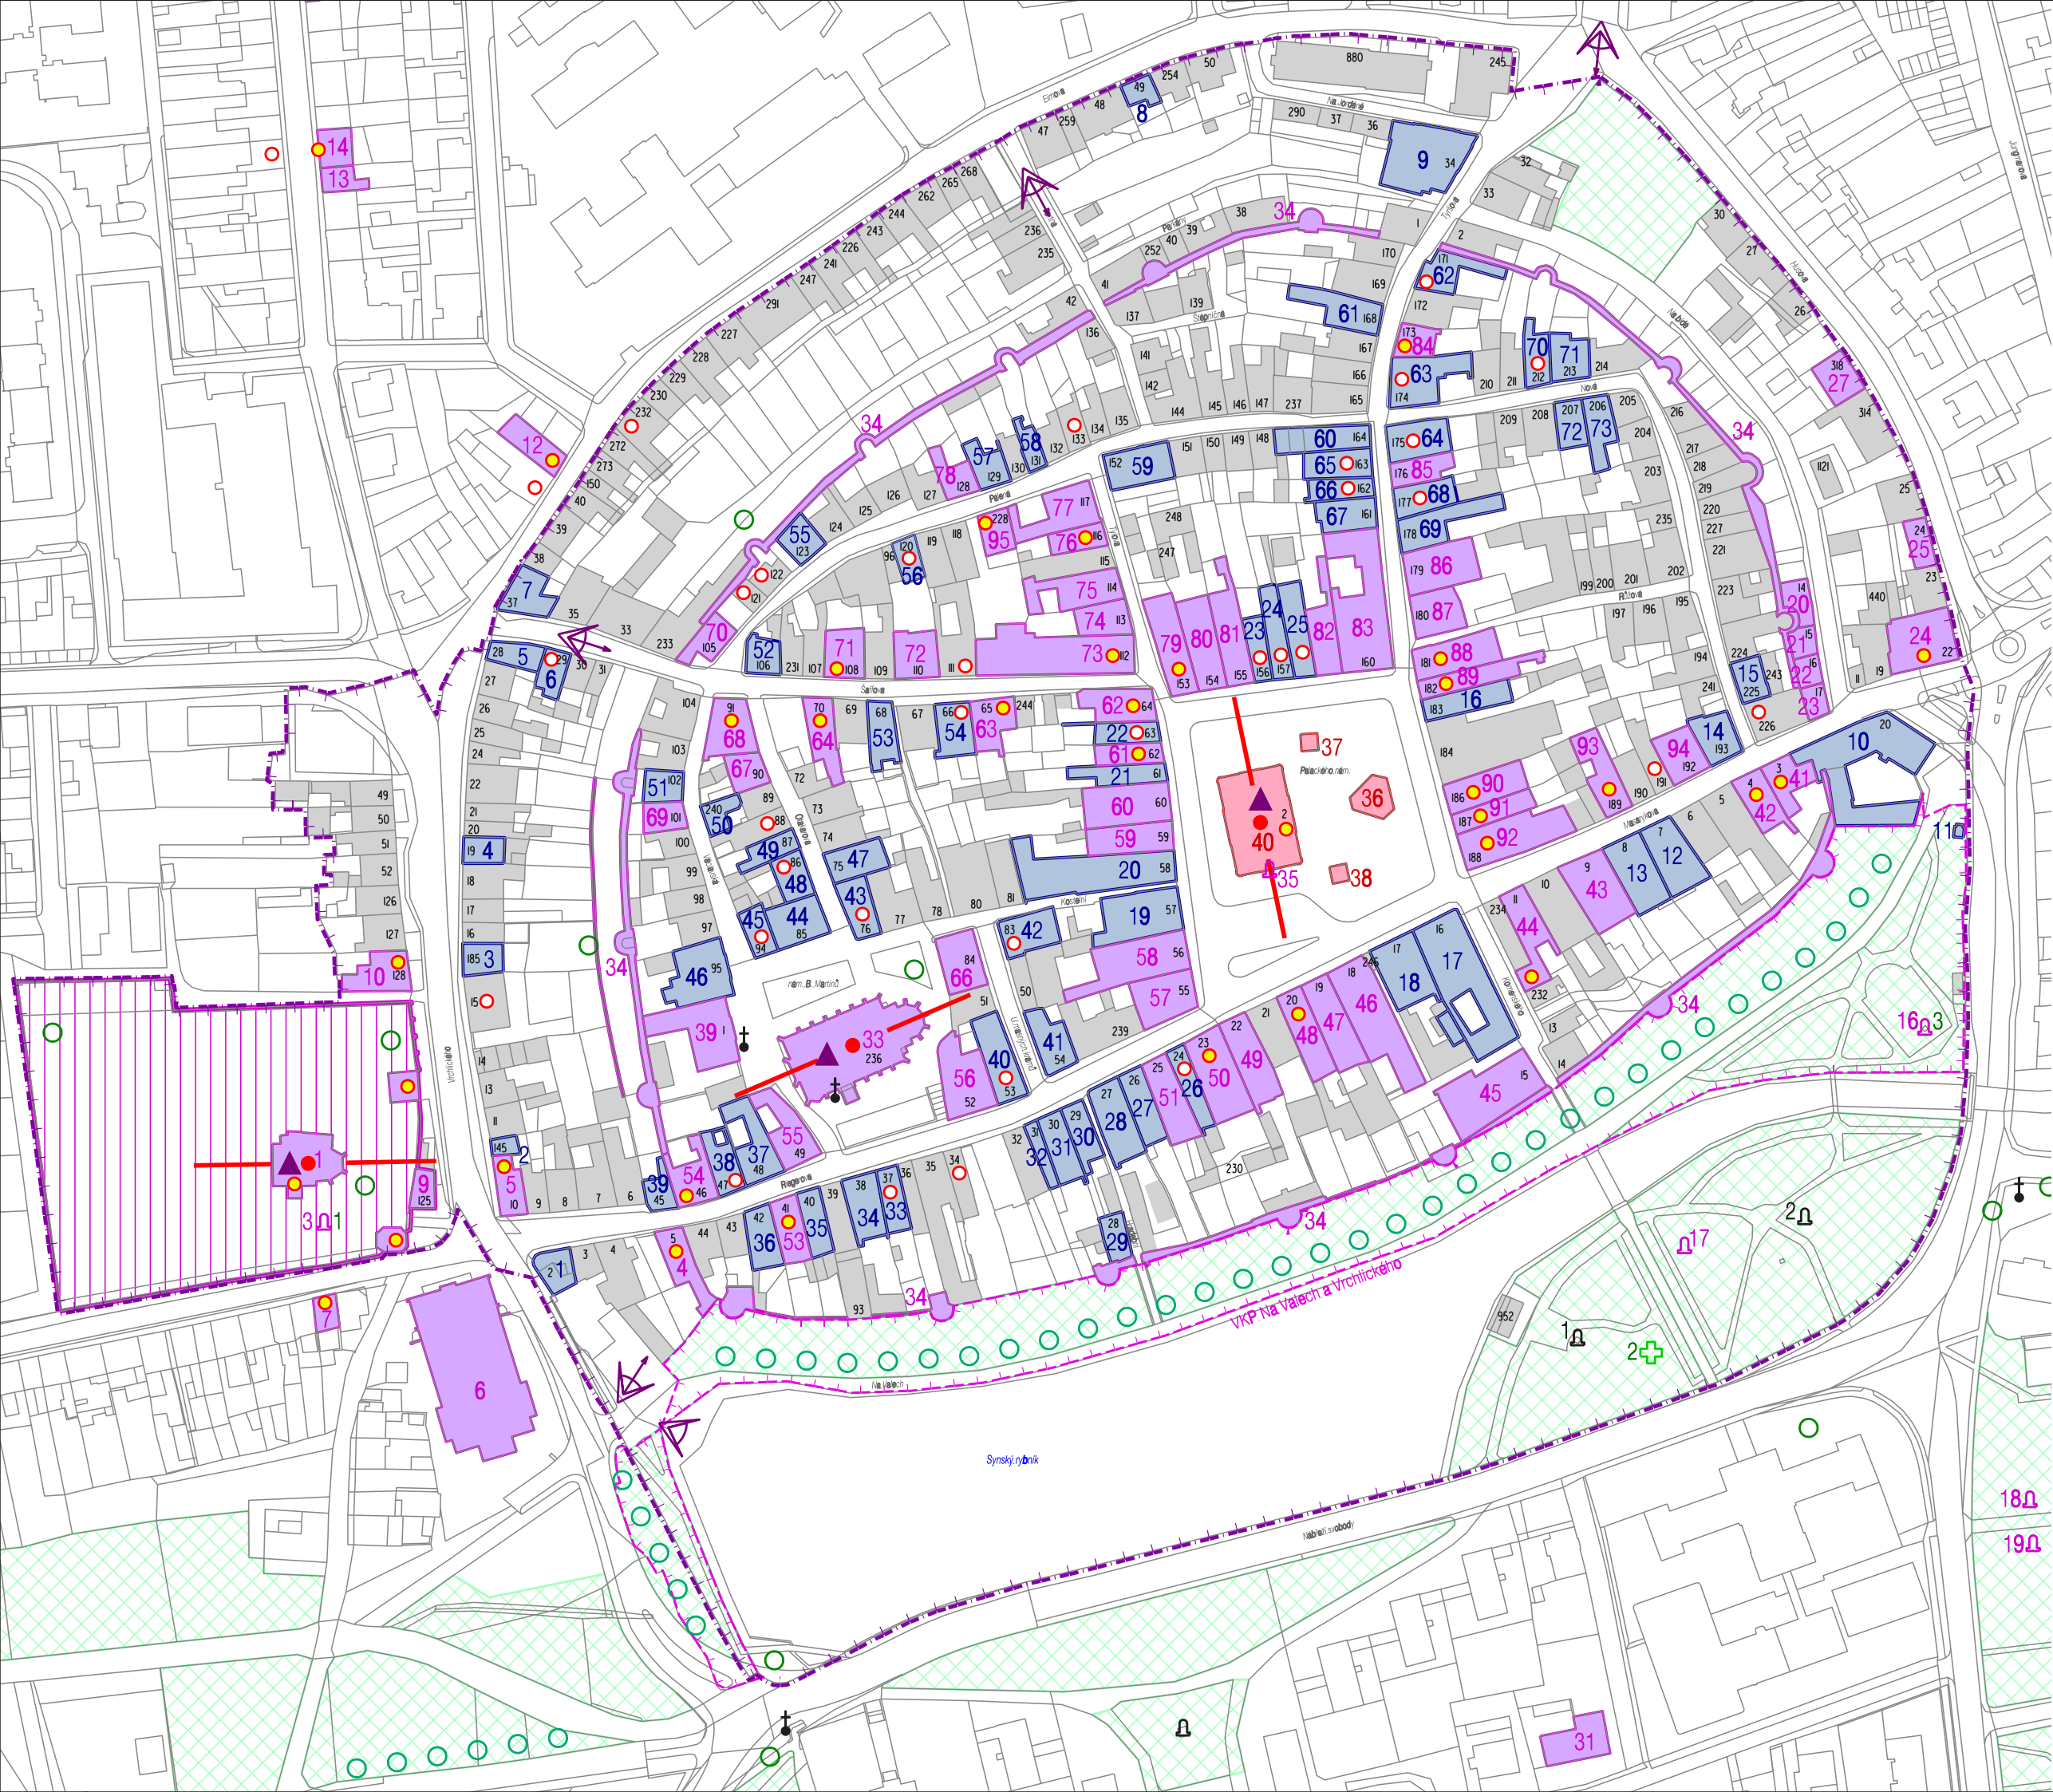

POLIČKA

PROGRAM REGENERACE MĚSTSKÉ PAMÁTKOVÉ ZÓNY

KULTURNÍ, URBANISTICKÉ A ARCHITEKTONICKÉ HODNOTY			
	s legislativní ochranou	městská památková zóna (řešené území)	
	40	národní kulturní památka	
	60	nemovité kulturní památky - areál	
	60	nemovité kulturní památky - objekty	
	60	památkově chráněná domovní vrata	
	2	válečné hroby a pohřebiště, pietní místa	
	20	ostatní	architektonicky cenné stavby, soubory
	2	ostatní významné památky a sochy	významná domovní vrata
	2	stavební dominanty	ostatní významné pomníky a sochy
	2	hlavní komunikační osy, výškových dominant	stavební dominanty
	2	objekty přispívající k identitě území	hlavní komunikační osy, výškových dominant
	2	významné vyhlídkové body, průhledy	objekty přispívající k identitě území

PŘÍRODNÍ HODNOTY		
	s legislativní ochranou	registrovaný významný krajinný prvek
	ostatní	významné plochy sídelní zeleně
	2	významné linie vzrostlé zeleně
	2	významná solitérní zeleň

OCHRANA HODNOT ÚZEMÍ

POLIČKA - PROGRAM REGENERACE MPZ		
ZHOTOVITEL:	URBANISTICKÉ STŘEDIŠKO BRNO, SPOL. S R. O.	
OBJEDNATEL:	MĚSTO POLIČKA	
MĚŘÍTKO:	1: 2 000	
DATUM:	ŘÍJEN 2006	B. 1