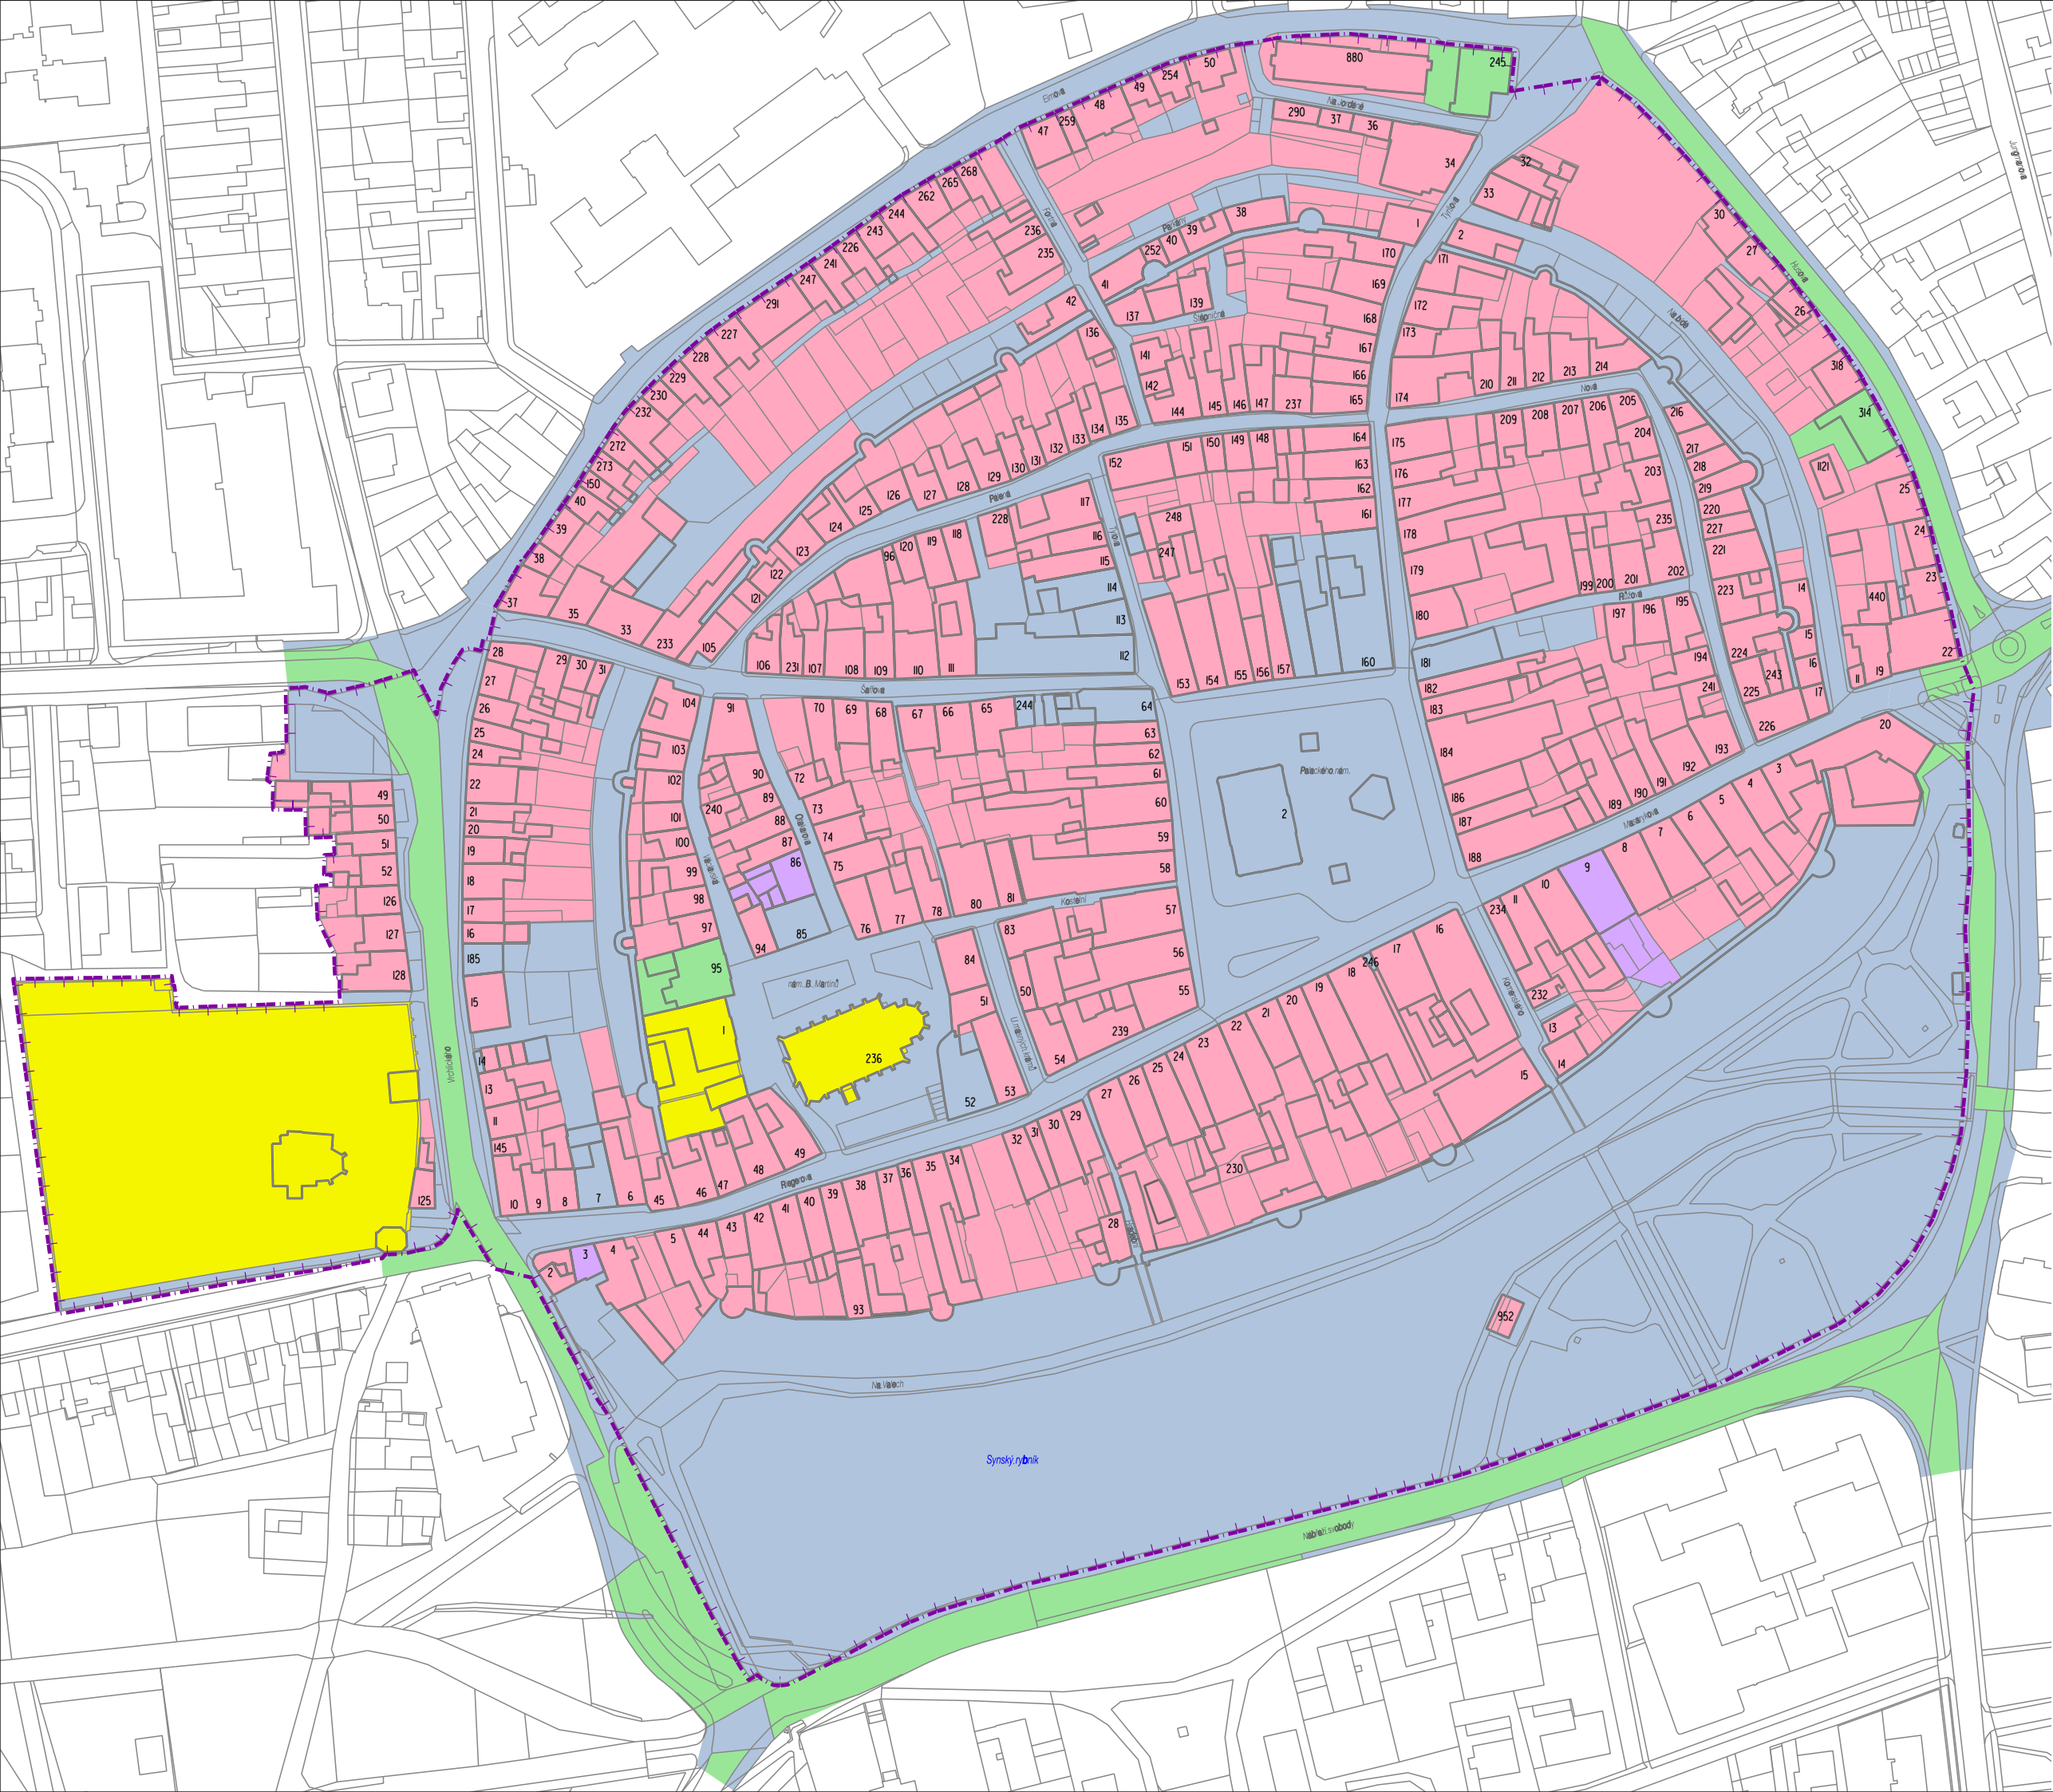

POLIČKA

PROGRAM REGENERACE MĚSTSKÉ PAMÁTKOVÉ ZÓNY

 městská památková zóna (řešené území)

 OBJEKTY A PLOCHY VE VLASTNICTVÍ MĚSTA

 OBJEKTY A PLOCHY VE SPOLUVLASTNICTVÍ MĚSTA

 OBJEKTY A PLOCHY VE VLASTNICTVÍ FYZICKÝCH A PRÁVNICKÝCH OSOB

 OBJEKTY A PLOCHY VE VLASTNICTVÍ CÍRKVE

 OBJEKTY A PLOCHY VE VLASTNICTVÍ STÁTU

VLASTNICKÉ VZTAHY

POLIČKA - PROGRAM REGENERACE MPZ

ZHOTOVITEL: URBANISTICKÉ STŘEDISKO BRNO, SPOL. S R. O.

USB

OBJEDNATEL: MĚSTO POLIČKA

MĚŘÍTKO: 1: 2 000

DATUM: ŘÍJEN 2006

B. 3