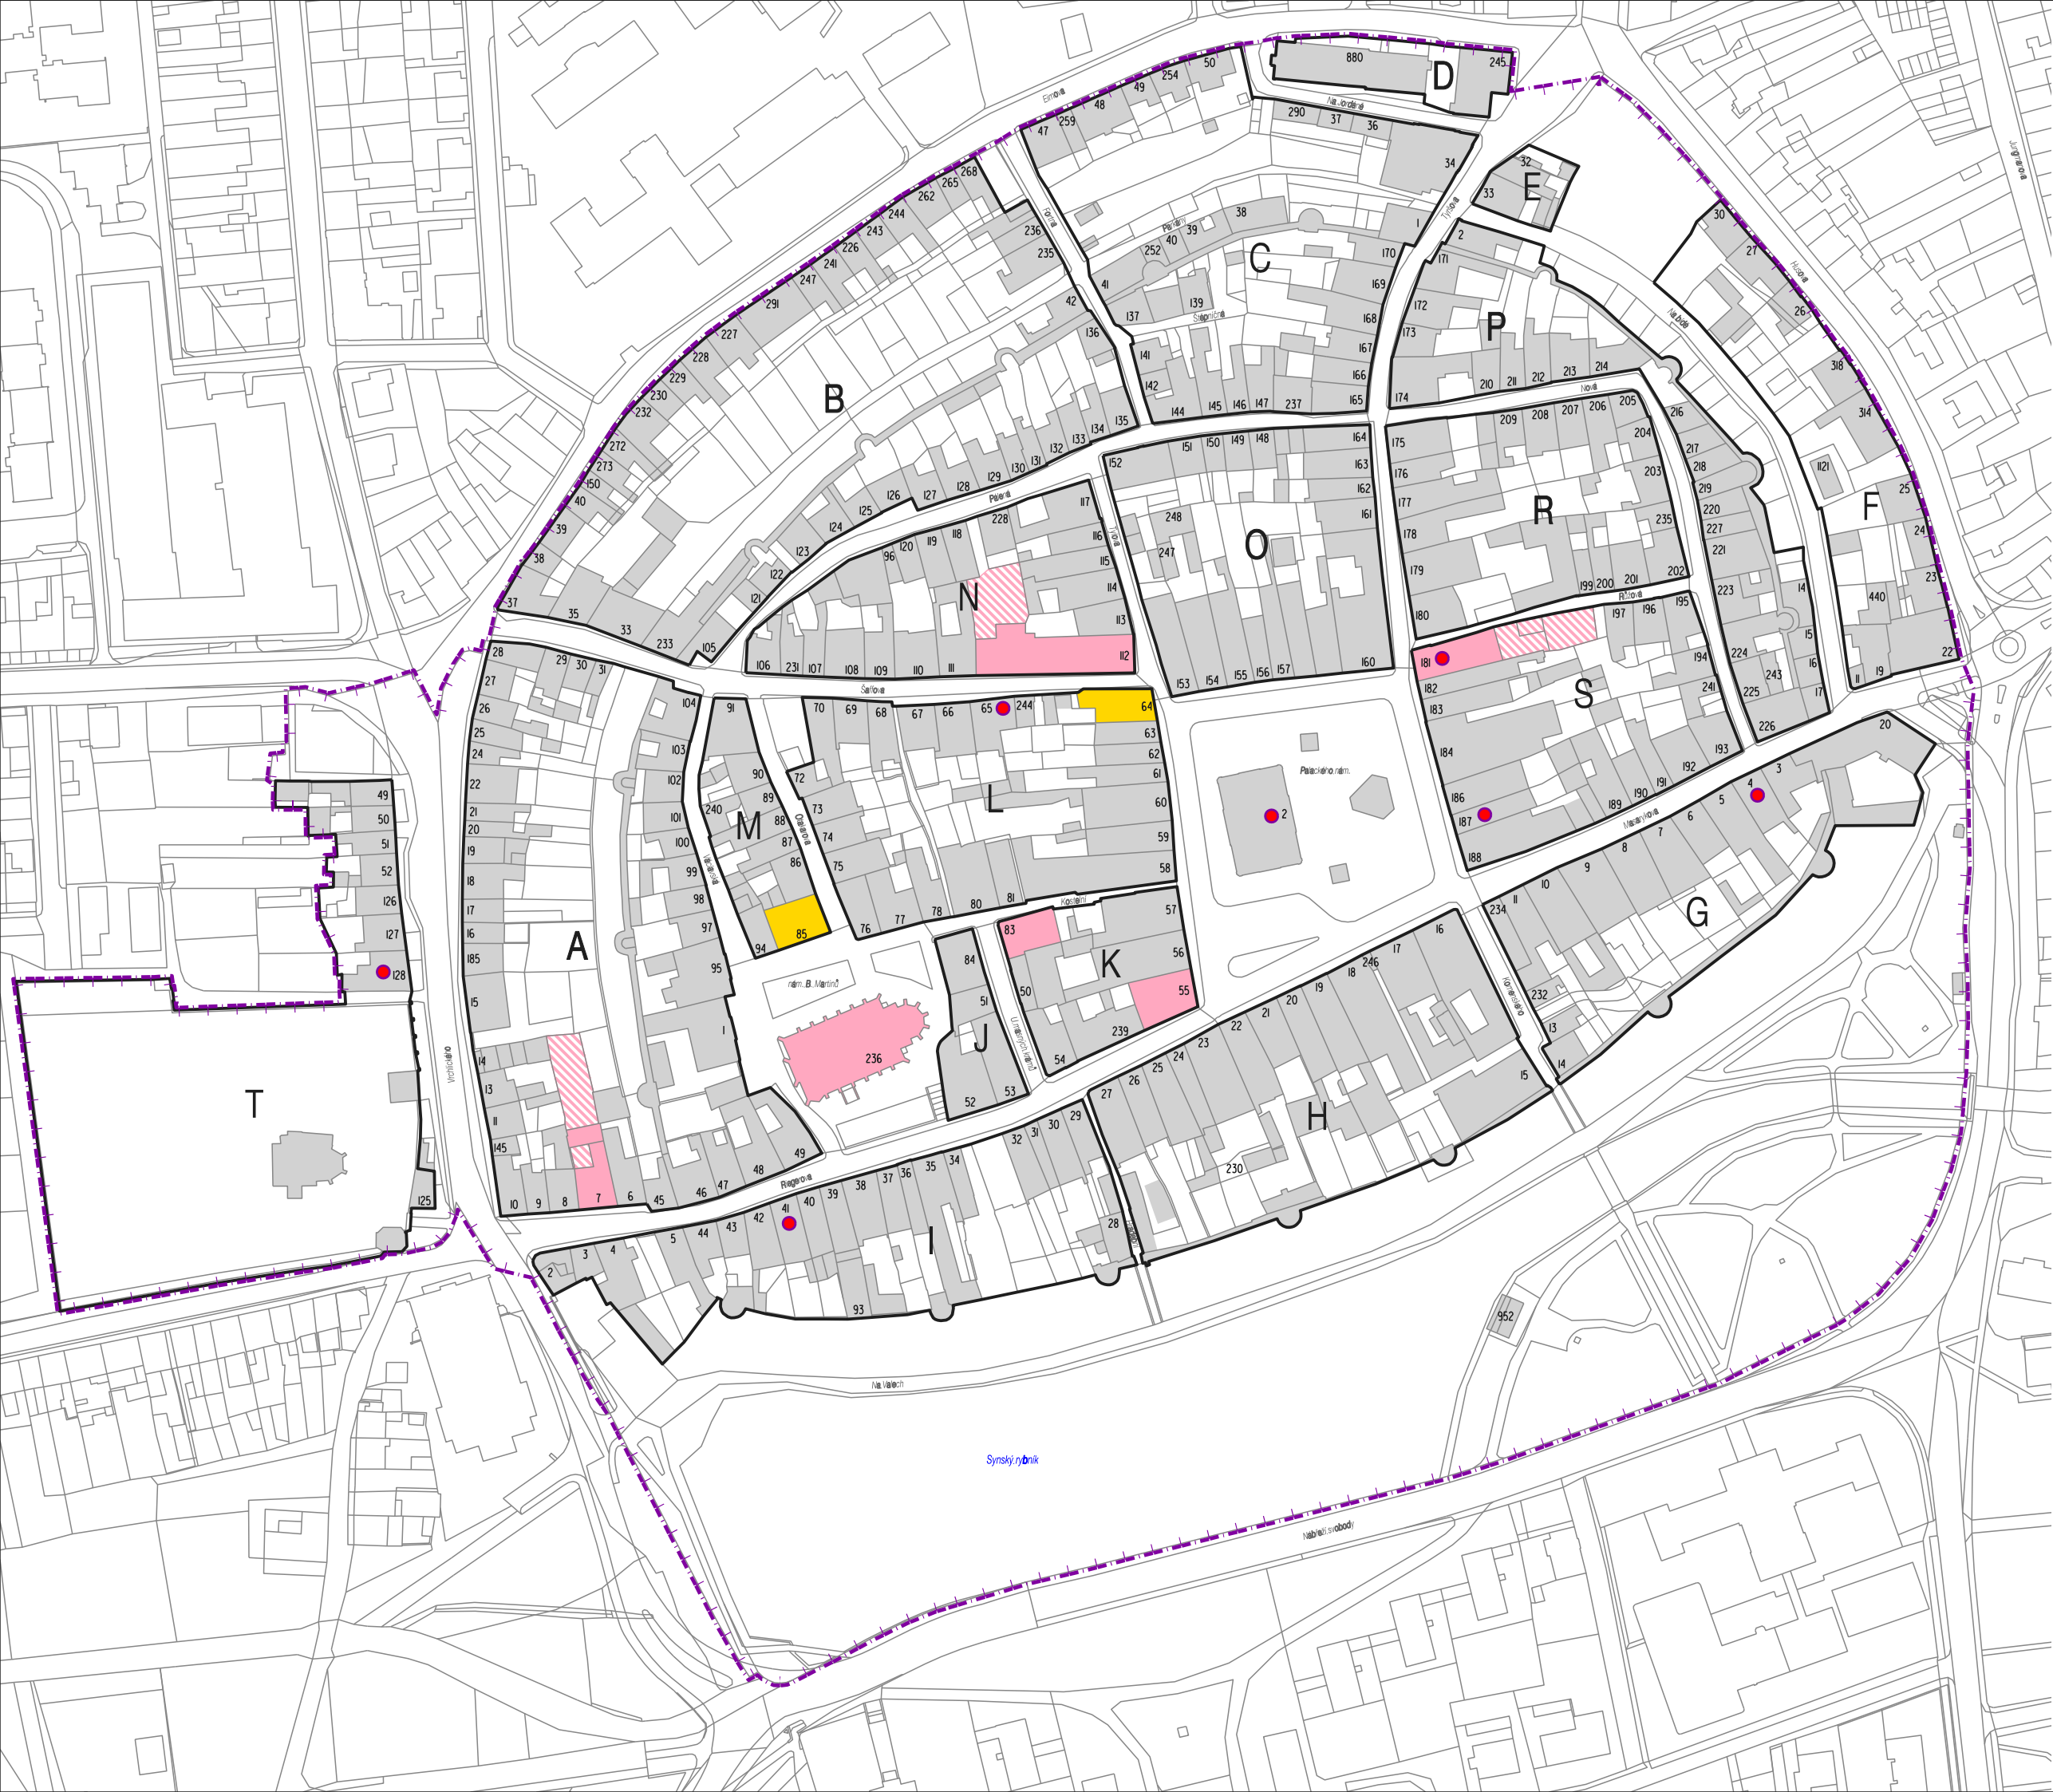

POLIČKA

PROGRAM REGENERACE MĚSTSKÉ PAMÁTKOVÉ ZÓNY

 městská památková zóna (řešené území)	
I. ETAPA	AKCE
	Rekonstrukce, opravy, obnova a doplnění objektů
	
	opravy domovních vrat
II. ETAPA	AKCE
	Rekonstrukce, opravy a obnova objektů
	Ostatní objekty v MPZ

PLÁN REGENERACE OBJEKTŮ

POLIČKA - PROGRAM REGENERACE MPZ		
ZHOTOVITEL:	URBANISTICKÉ STŘEDISKO BRNO, SPOL. S R. O.	
		B. 5
OBJEDNATEL:	MĚSTO POLIČKA	
MĚŘÍTKO:	1: 2 000	
DATUM:	ŘÍJEN 2006	