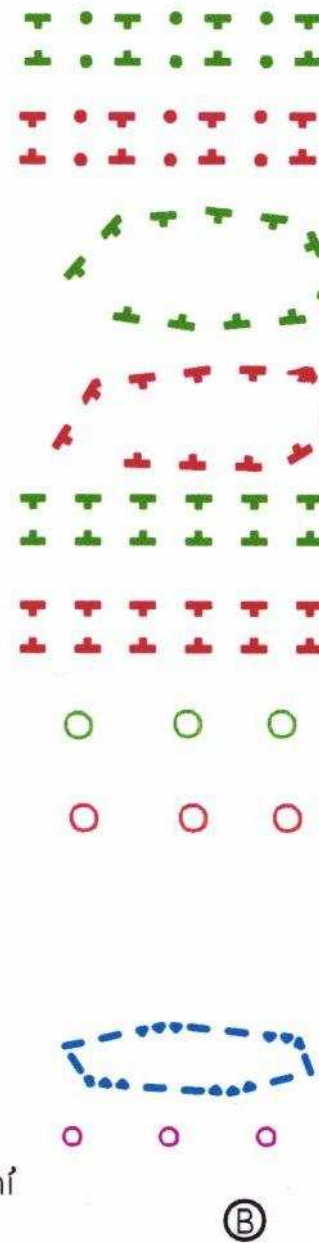

## LEGENDA :

Území urbanizovaná  
stávající návrh

Území neurbanizovaná

Liniové prvky

plochy obytné venkovské zástavby  
plochy občanské vybavenosti  
plochy drobné výroby  
území zemědělské výroby  
území sportu  
plochy průmyslové výroby a skladů  
území veřejné zeleně

zahrady, sady, louky, pastviny  
pozemky určené k plnění funkcí lesa  
omá půda  
vodní toky a plochy  
ostatní plochy

katastrální hranice  
silnice I.a II.třídy  
místní komunikace  
železnice  
hranice současně zastavěného území  
hranice zastavitelného území  
ochranná pásma  
vrchní vedení VN—stávající

Prvky SES

nadregionální BK funkční  
nadregionální BK nefunkční  
lokální BC funkční  
lokální BC nefunkční  
lokální BK funkční  
lokální BK nefunkční  
stávající interakční prvek  
navržený interakční prvek