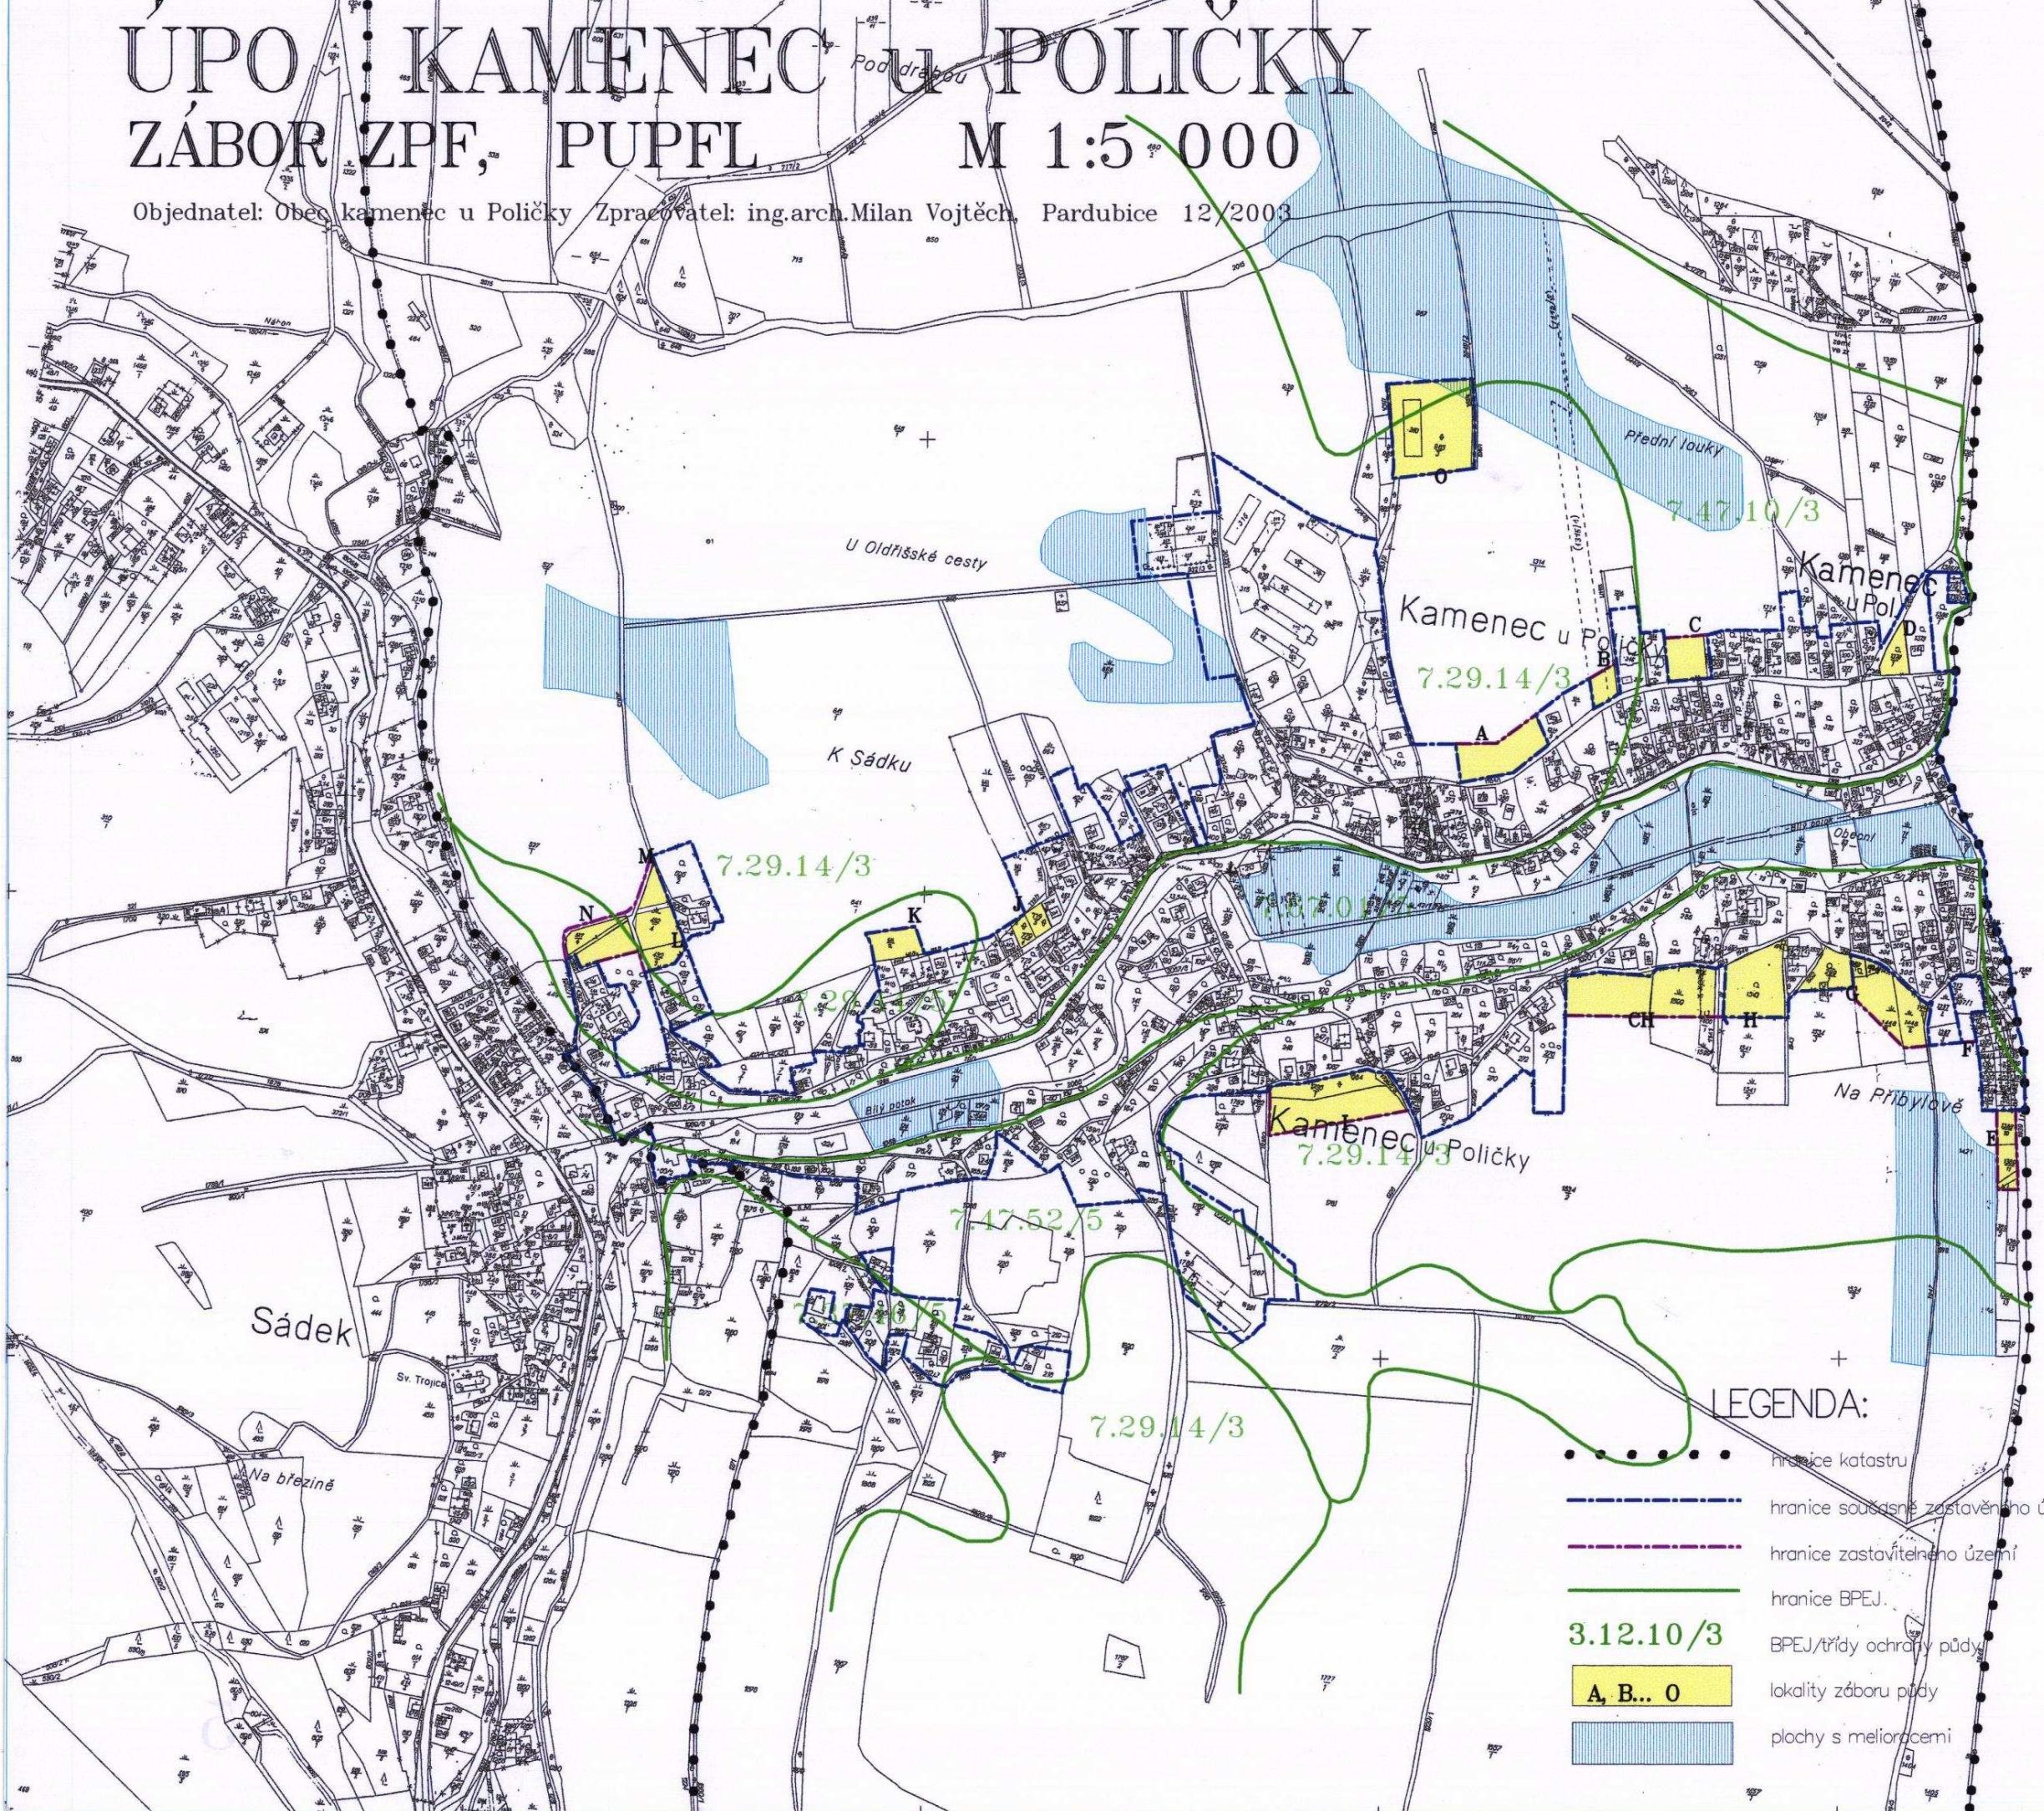

## ZÁBOR ZPF, PUPFL M 1:5 000

Objednatel: Obec Kamenec u Poličky Zpracovatel: ing.arch.Milan Vojtěch, Pardubice 12/2003

### LEGENDA:

-  hranice katastru
-  hranice sousedně zastavěného území
-  hranice zastavitelného území
-  hranice BPEJ
-  BPEJ/trída ochrany půdy
-  A, B... O lokality záboru půdy
-  plochy s melioracemi