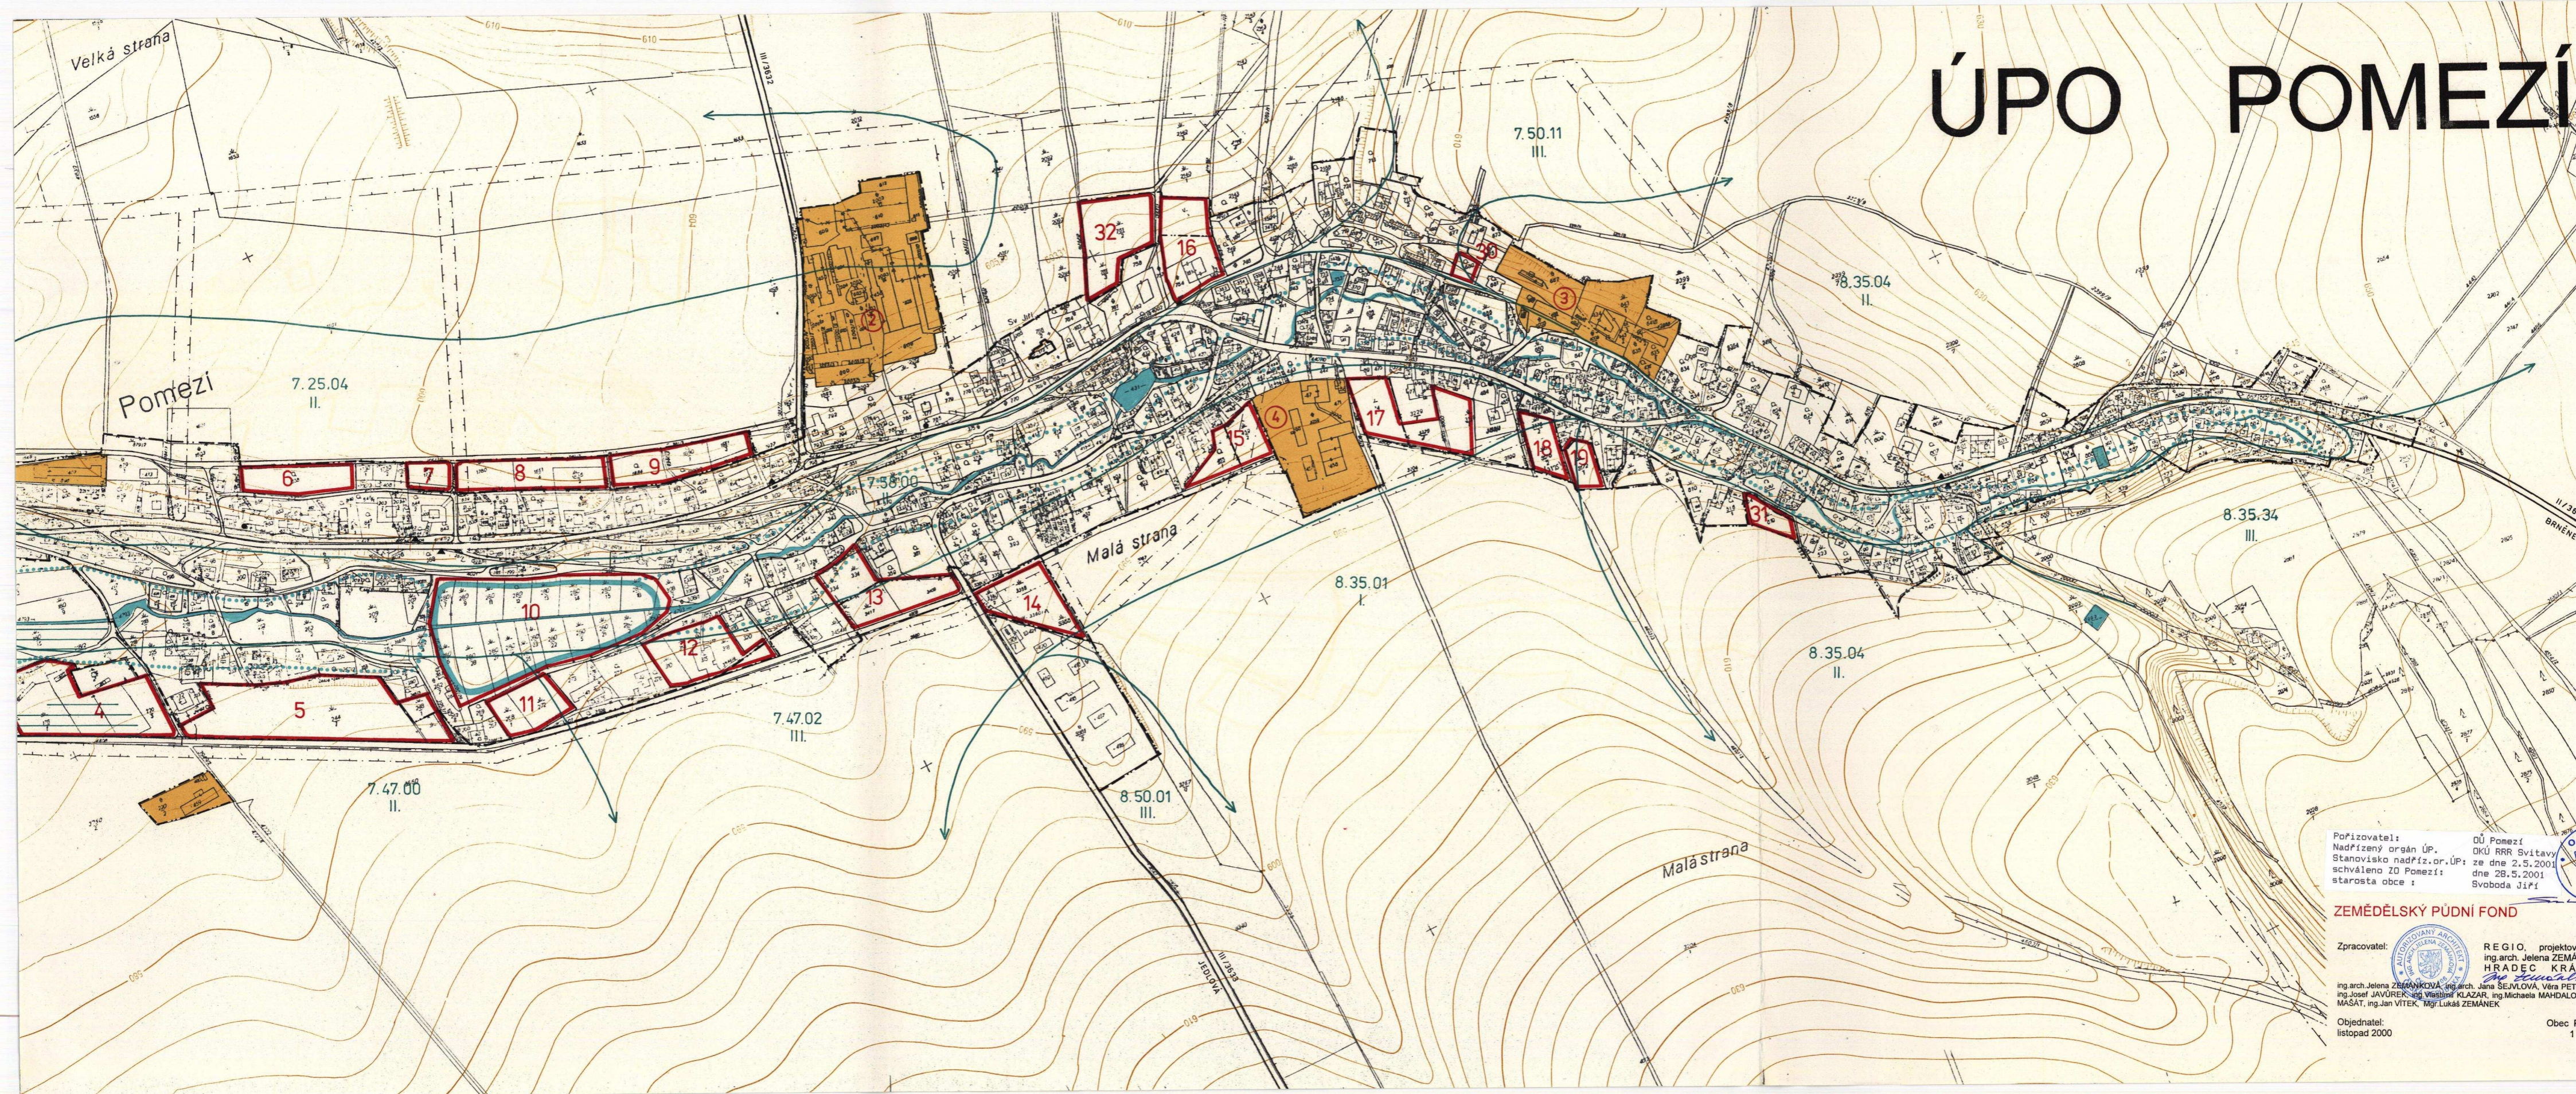

ÚPO POMEZÍ

Pořizovatel: ÚP Pomezí
Nadřizovaný orgán ÚP: OkÚ RRR Svitavy
Stanovisko nadřiz. org. ÚP: ze dne 2.5.2001
schváleno ZO Pomezí: dne 28.5.2001
starosta obce: Svoboda Jiří

ZEMĚDĚLSKÝ PŮDNÍ FOND

Objednatel: Obec Pomezí
listopad 2000