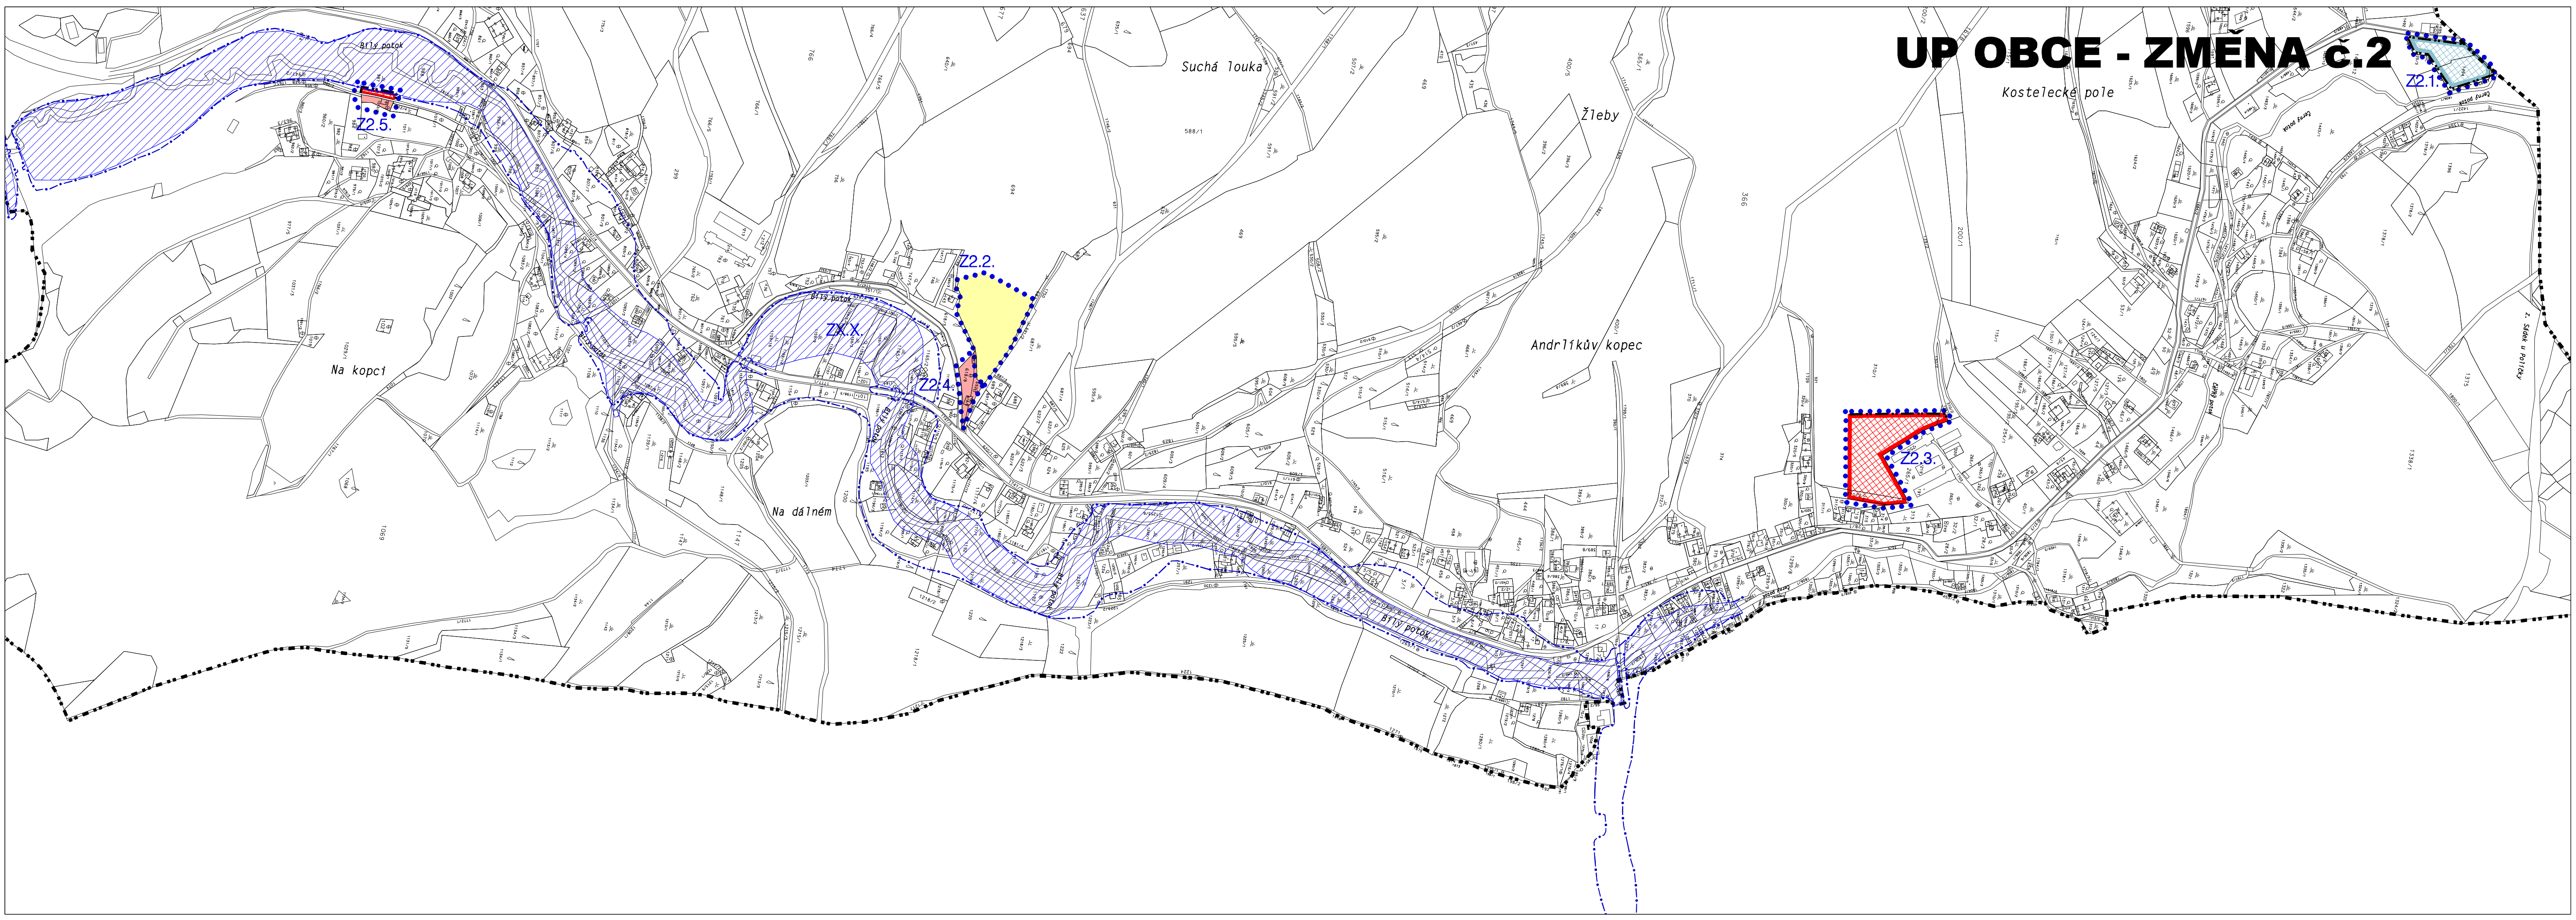

UP OBCE - ZMĚNA č.2

Suchá Louka

Žleby

Andrlíkův kopec

Kostecké pole

Na kopci

Na dálném

Z2.5

Z2.2

Z2.3

Z2.4

Z2.1

Z2.X

Bílý potok

Bílý potok

Bílý potok

Bílý potok