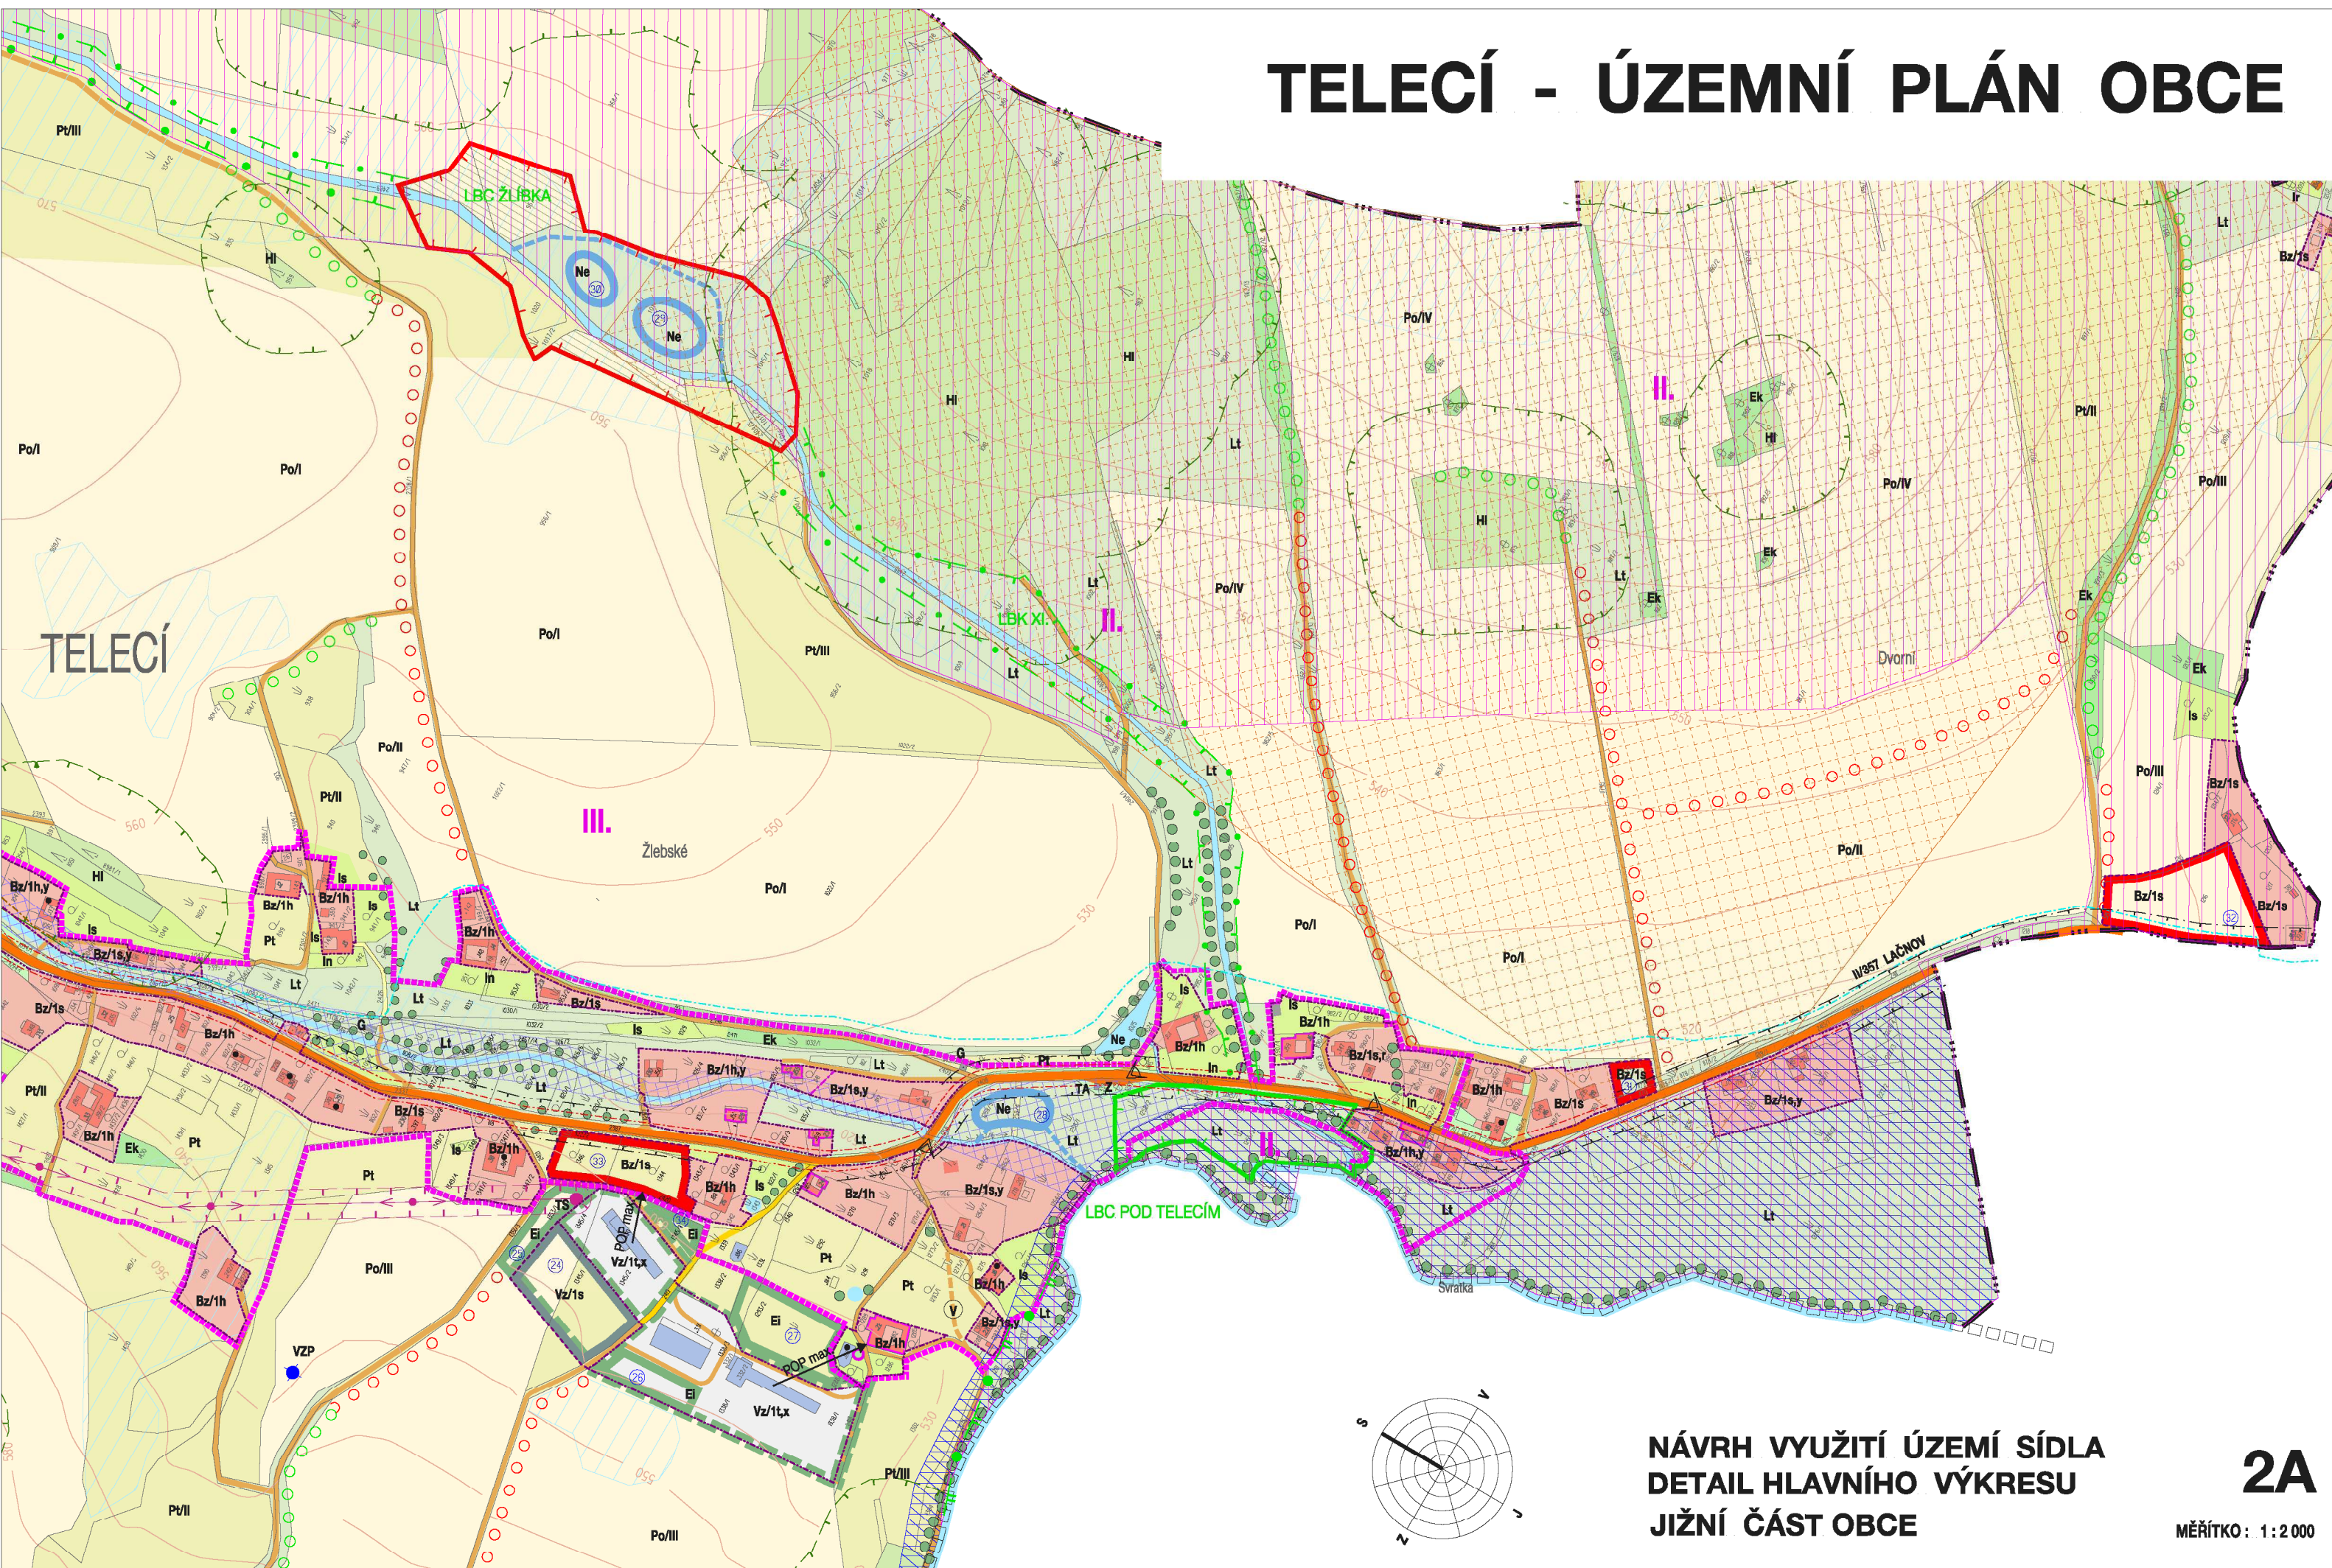

TELECÍ - ÚZEMNÍ PLÁN OBCE

NÁVRH VYUŽITÍ ÚZEMÍ SÍDLA
DETAIL HLAVNÍHO VÝKRESU
JIŽNÍ ČÁST OBCE

2A

MĚŘÍTKO: 1:2 000