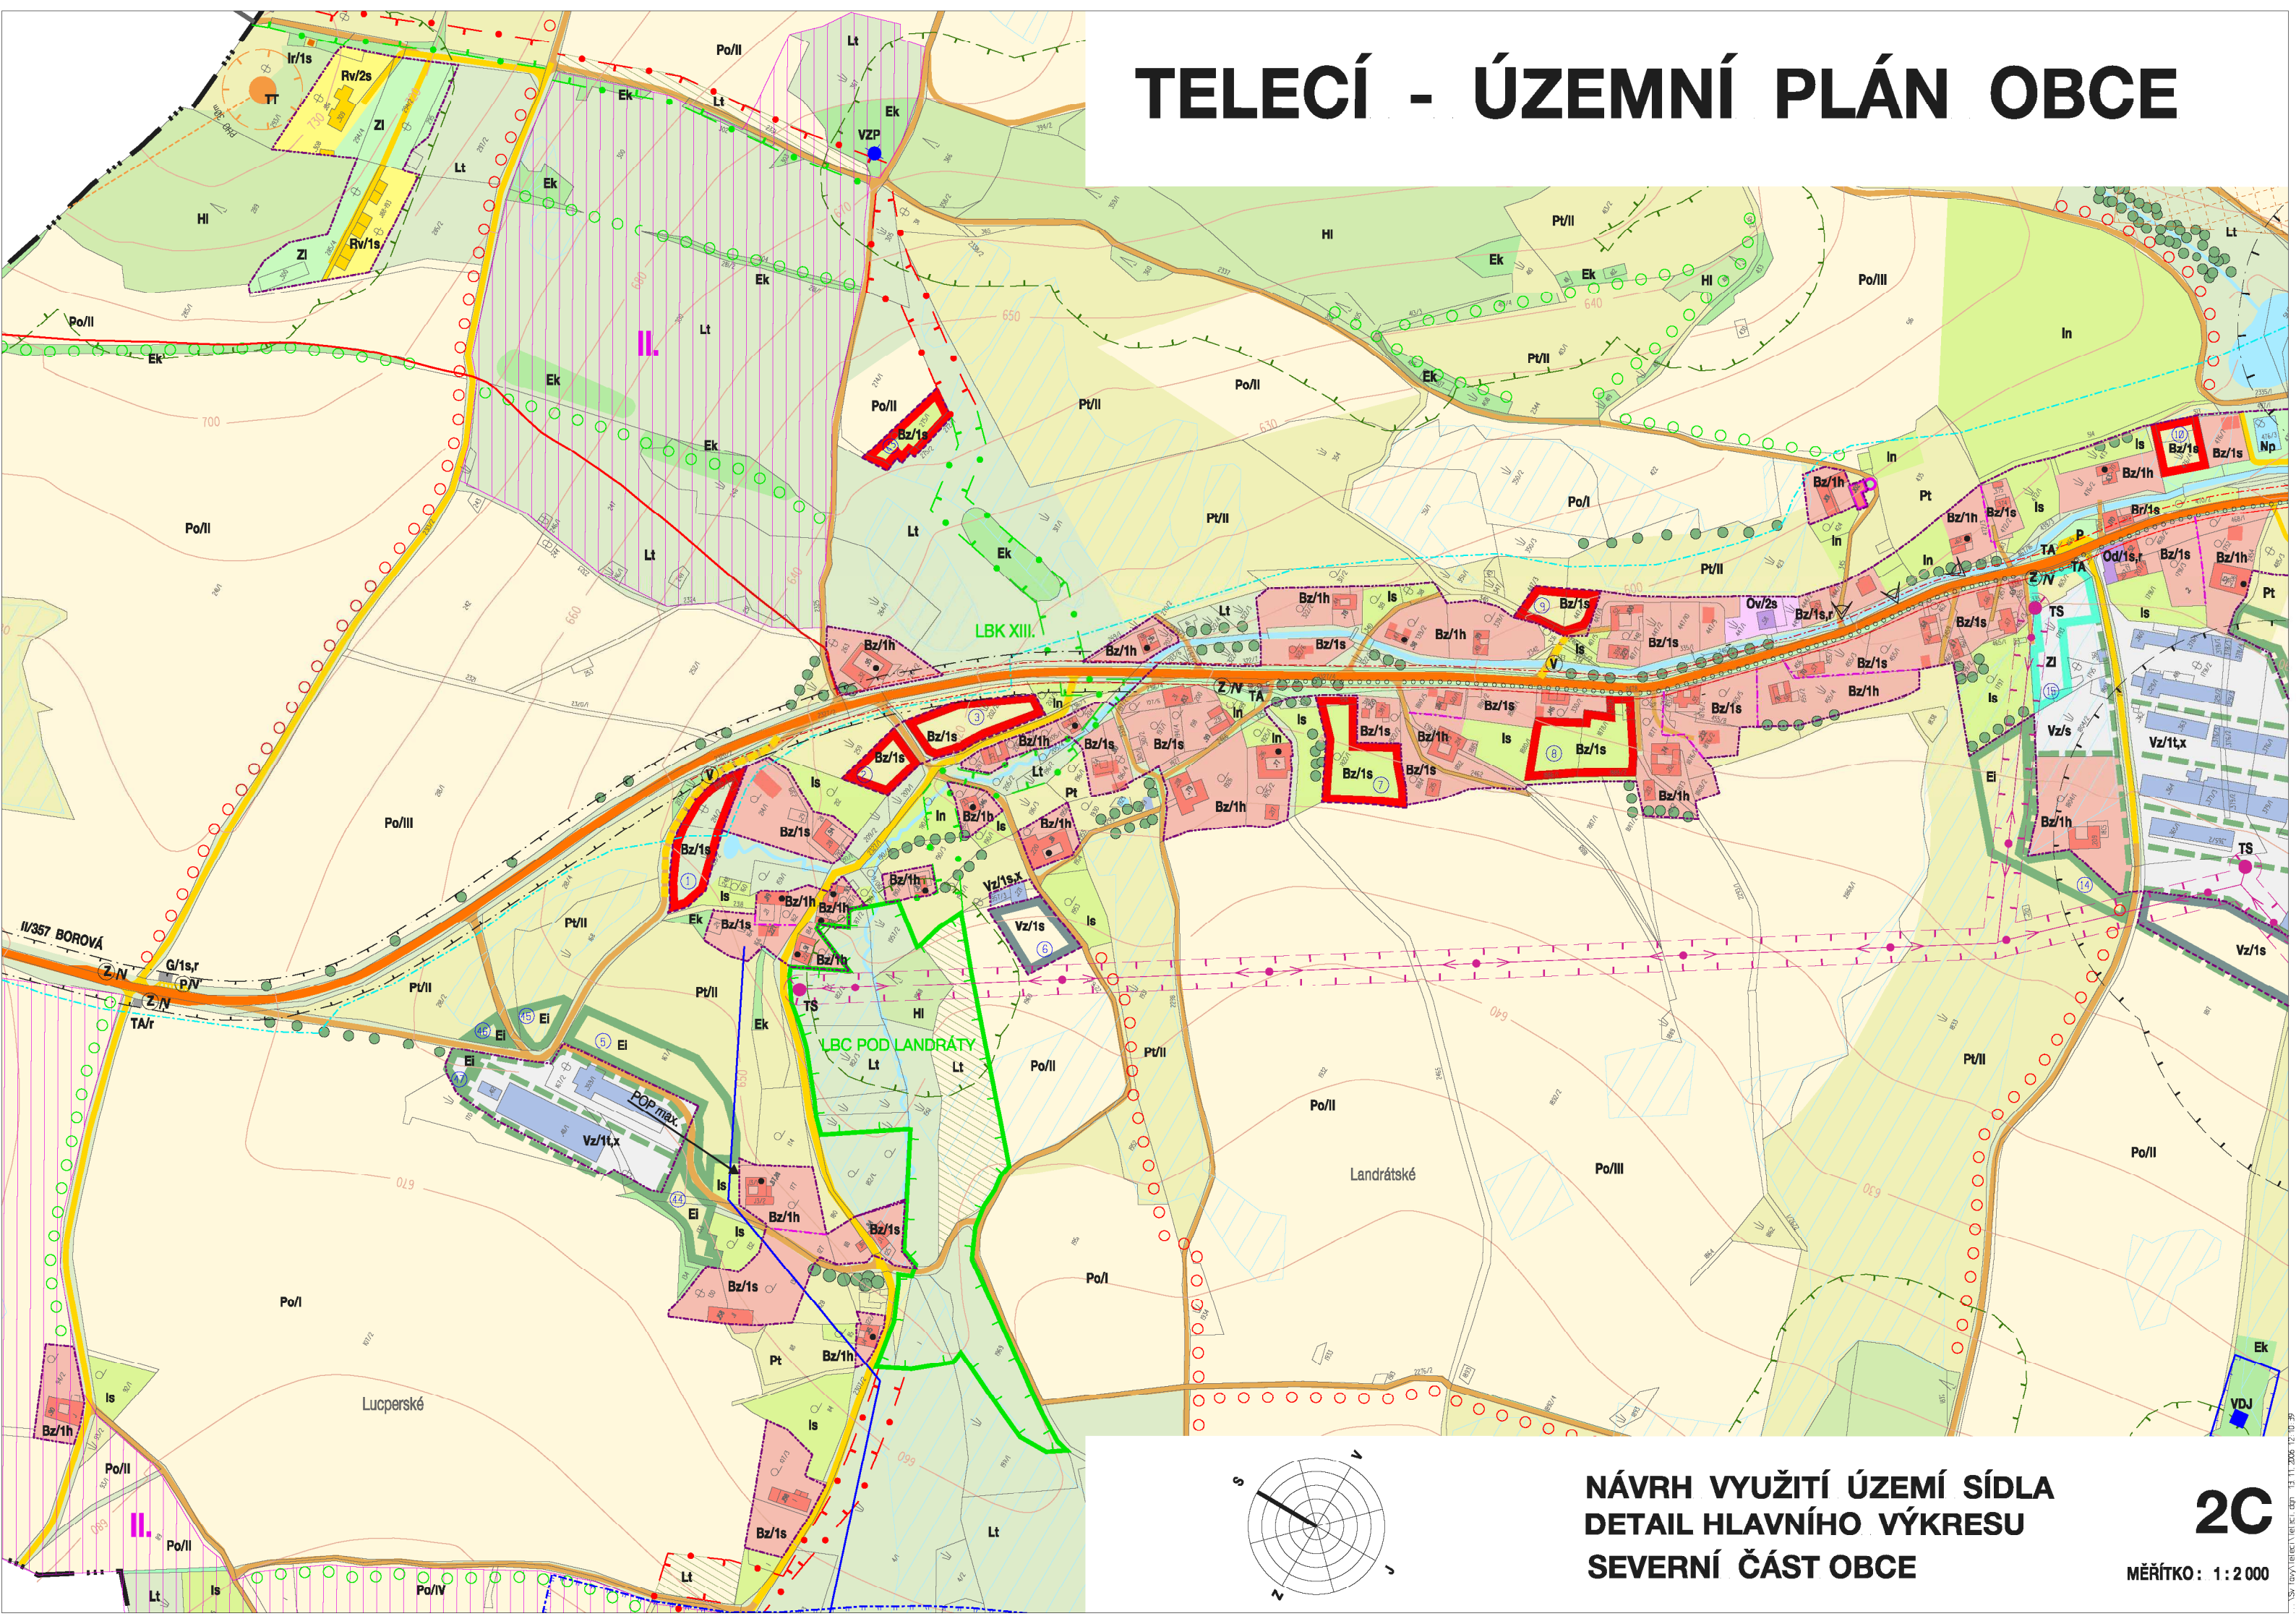

# TELECÍ - ÚZEMNÍ PLÁN OBCE

**NÁVRH VYUŽITÍ ÚZEMÍ SÍDLA  
DETAIL HLAVNÍHO VÝKRESU  
SEVERNÍ ČÁST OBCE**

**2C**

MĚŘITKO: 1:2 000