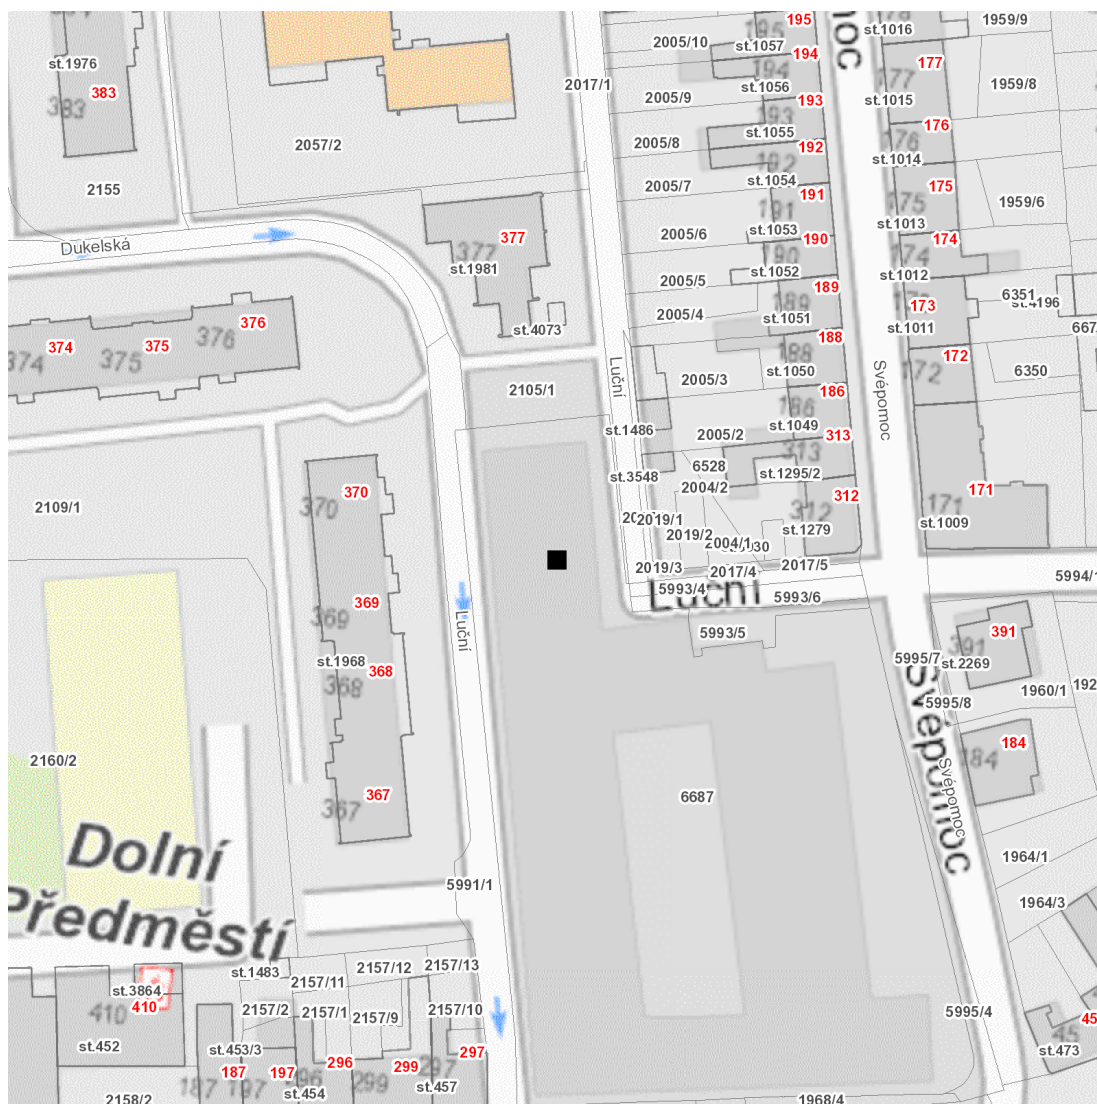

dne **27. 11. 2023** od **8:00** do **15:30** hodin

---

**Plánovaná odstávka zahrnuje tyto lokality:**

kat. území **Polička** (kód **725358**): parcelní č. 467/1

---

**UPOZORNĚNÍ**

**Dotčené zařízení distribuční soustavy je nutné i v době odstávky považovat za zařízení pod napětím**, a proto vás žádáme o dodržení všech zásad bezpečnosti a provedení opatření potřebných k zamezení případných škod na zdraví a majetku. | Provozovatelé výroben elektřiny jsou povinni zajistit přerušení dodávky elektřiny z výroby do vypnutého úseku distribuční soustavy.

**dne 27. 11. 2023 od 8:00 do 15:30 hodin****Orientační mapový podklad odstávkou dotčených lokalit****VYSVĚTLIVKY**

- – adresy dotčené odstávkou elektřiny
- – místa připojení k elektrické síti dotčená odstávkou

**INFORMACE ZASLÁNA**

IDDS: w87brph (Město Polička)