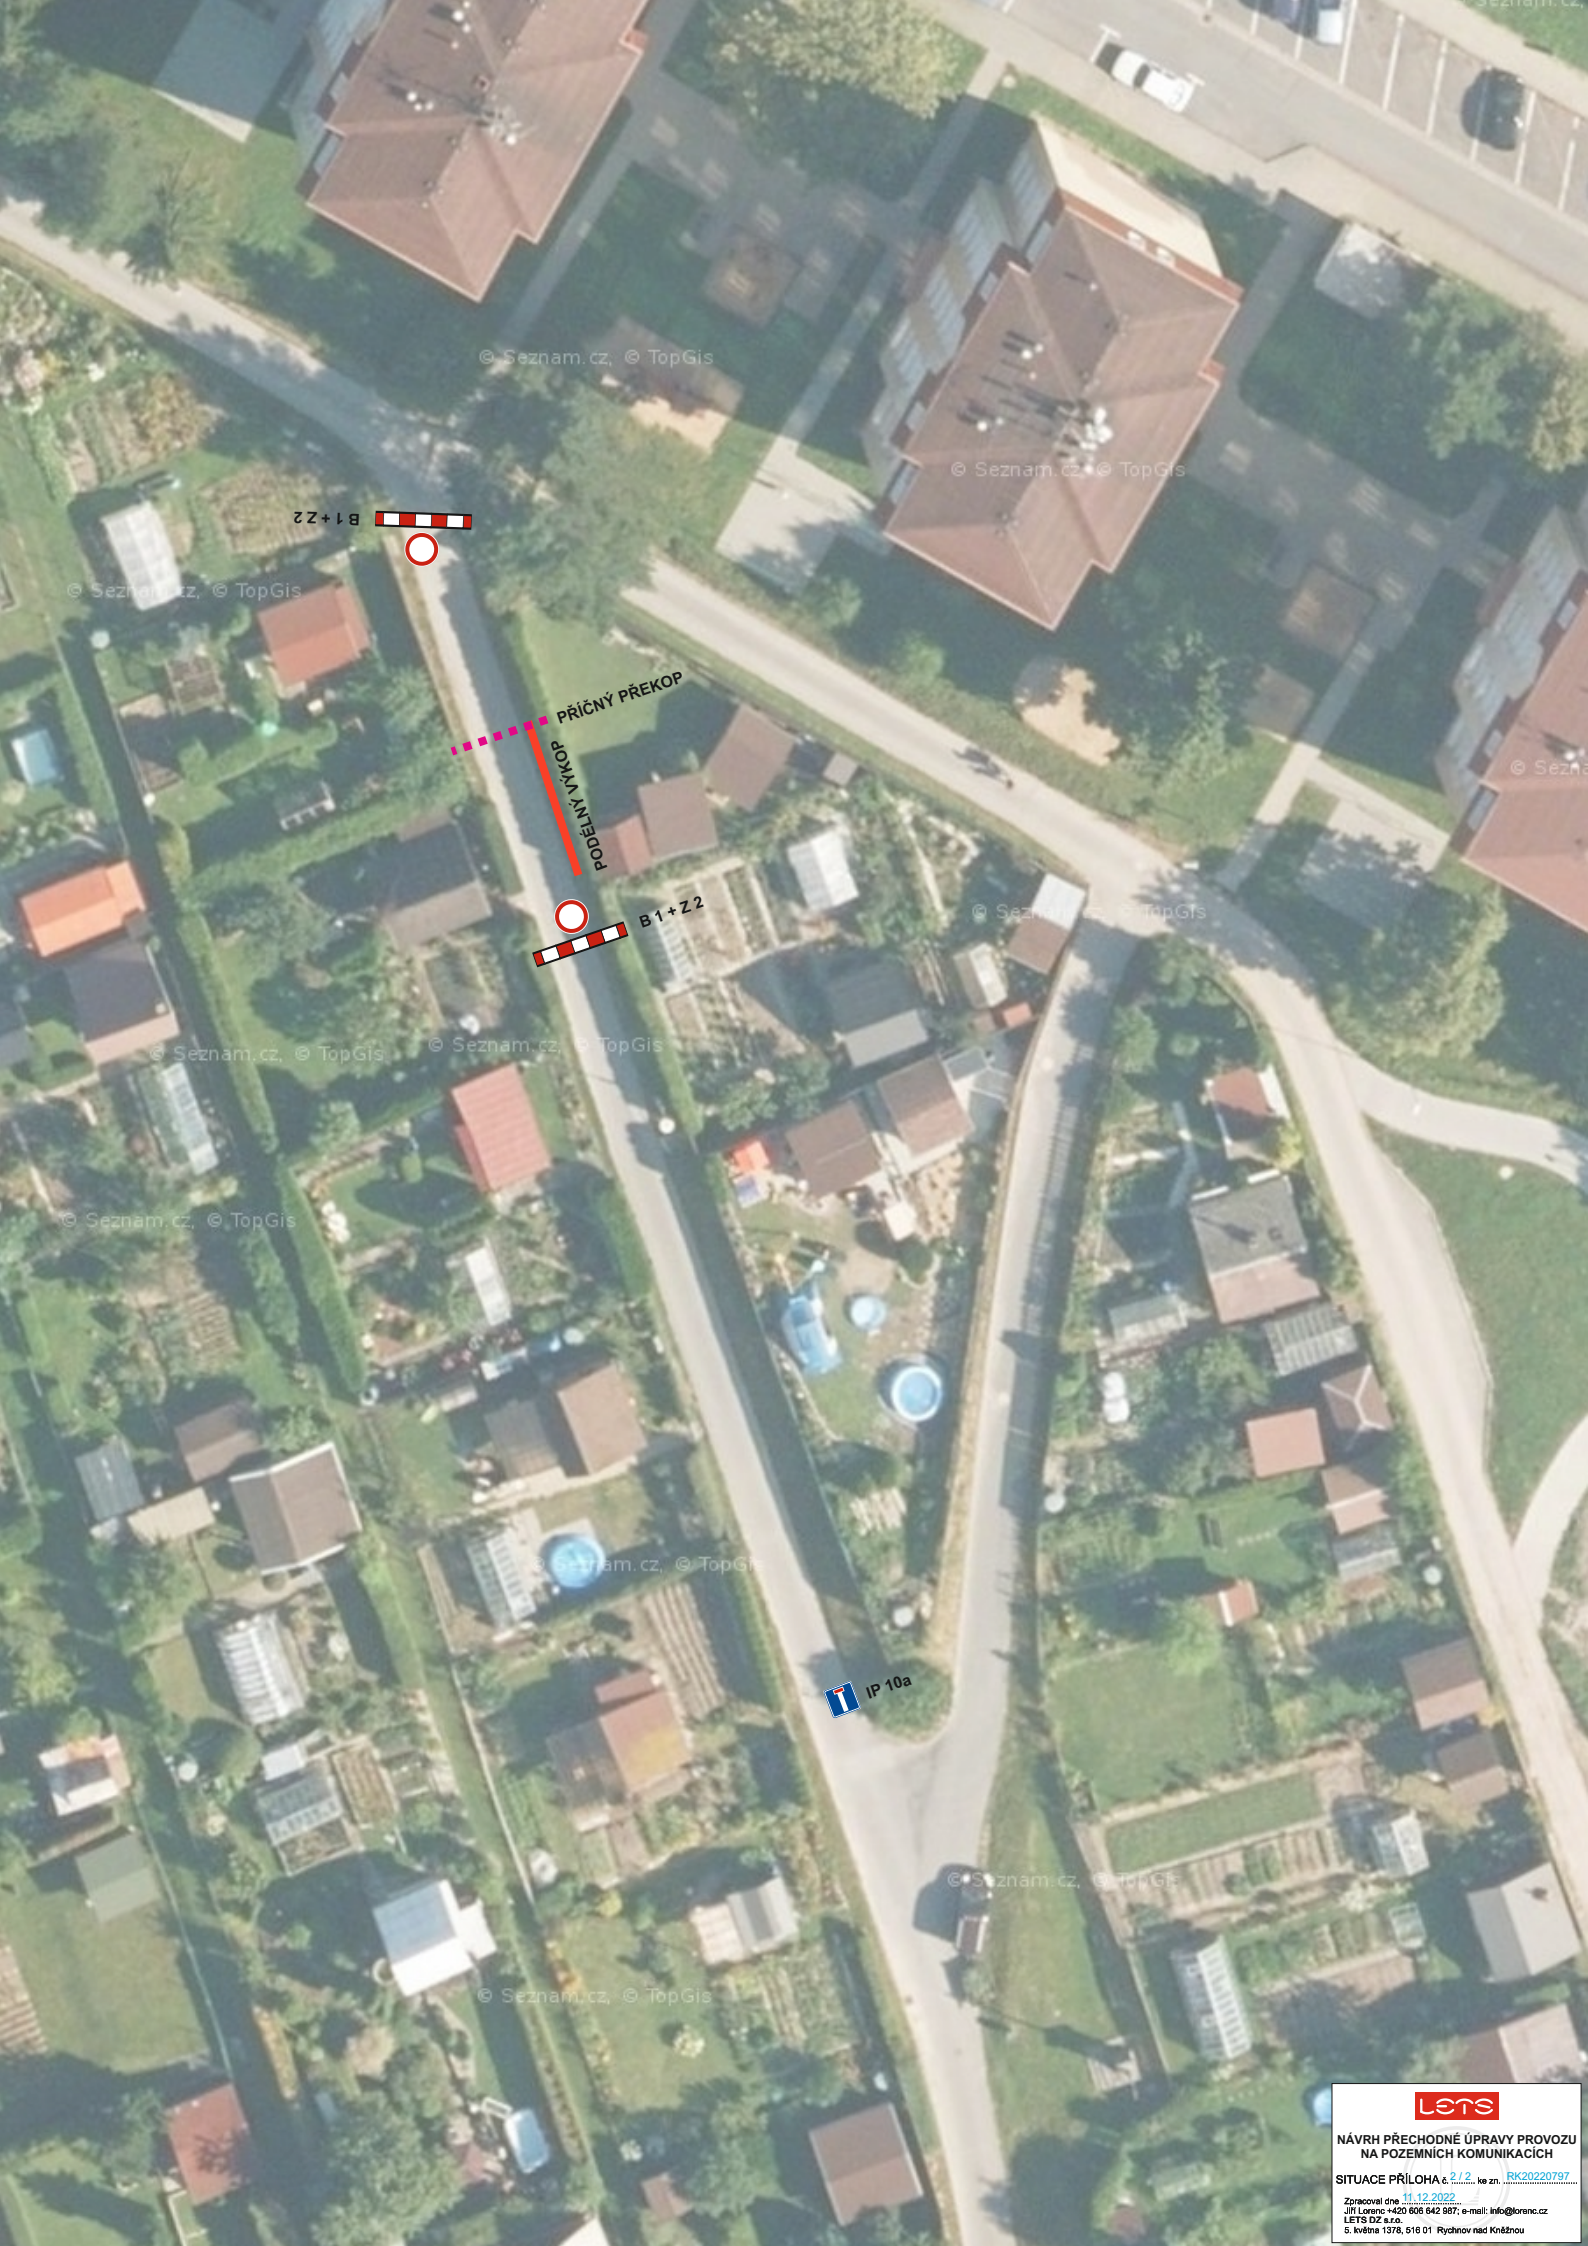

POLIČKA

DOLNÍ PŘEDMĚSTÍ

MĚSTO
nám. Svobody

HORNÍ PŘEDMĚSTÍ

NÁVRH PŘECHODNÉ ÚPRAVY PROVOZU
NA POZEMNÍCH KOMUNIKACÍCH

SITUACE PŘÍLOHA A: 1/2, ke zn. BK20220737

Zpracováno dne: 11.12.2022
Jiří Lorenc +420 606 642 987; e-mail: info@lorenc.cz
LETS DZ s.r.o.
5. května 1376, 516 01 Pochov nad Kněžbou